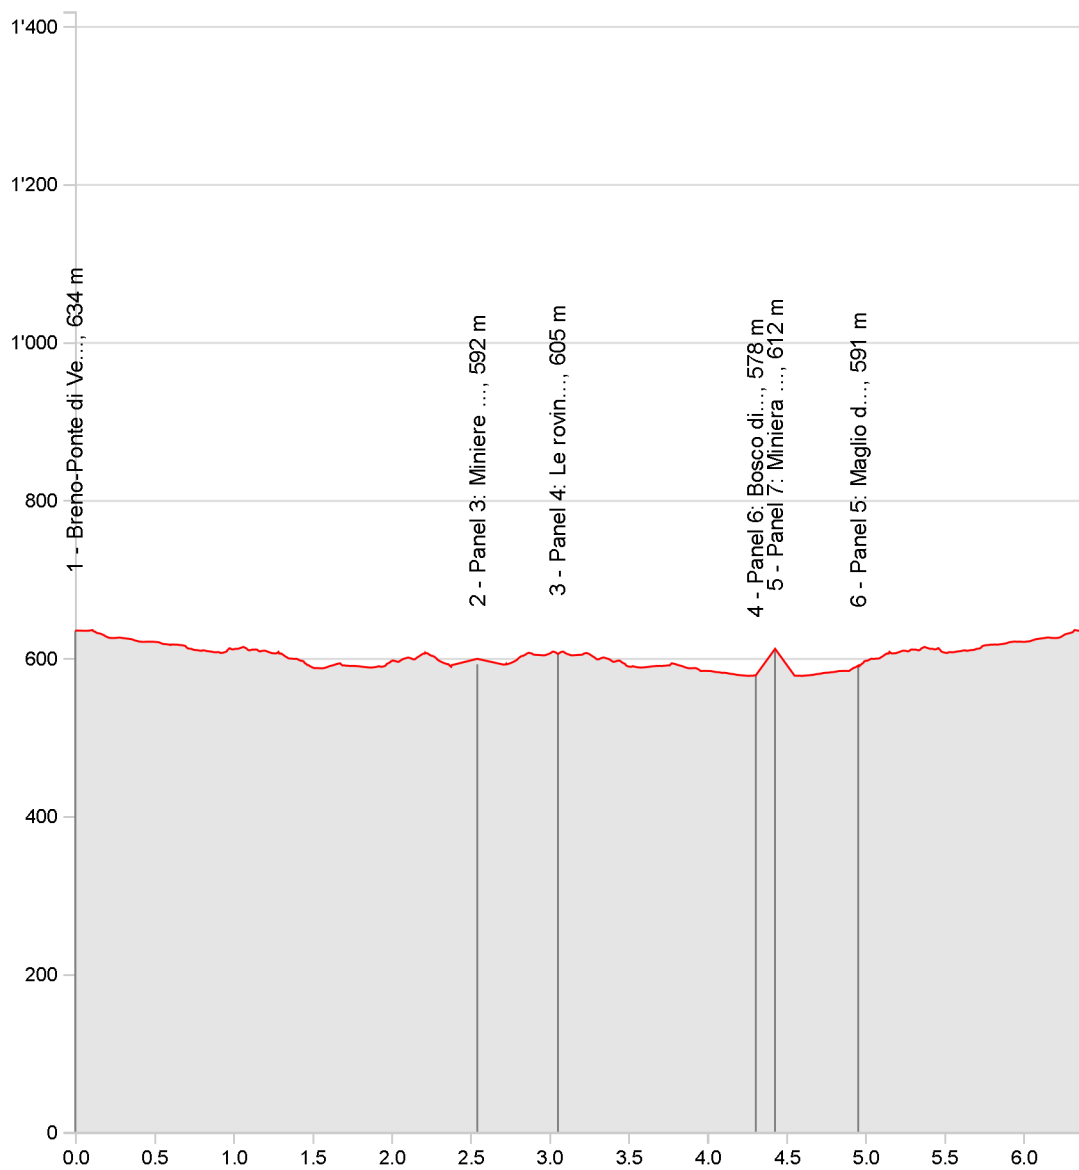

Altro
7-meraviglie easy

14.08.2020

Distanza	6.42 km	Alt. min/mas	577 m/635 m
Salite/discese	207 m/207 m	Escursionismo	1 h 48 min