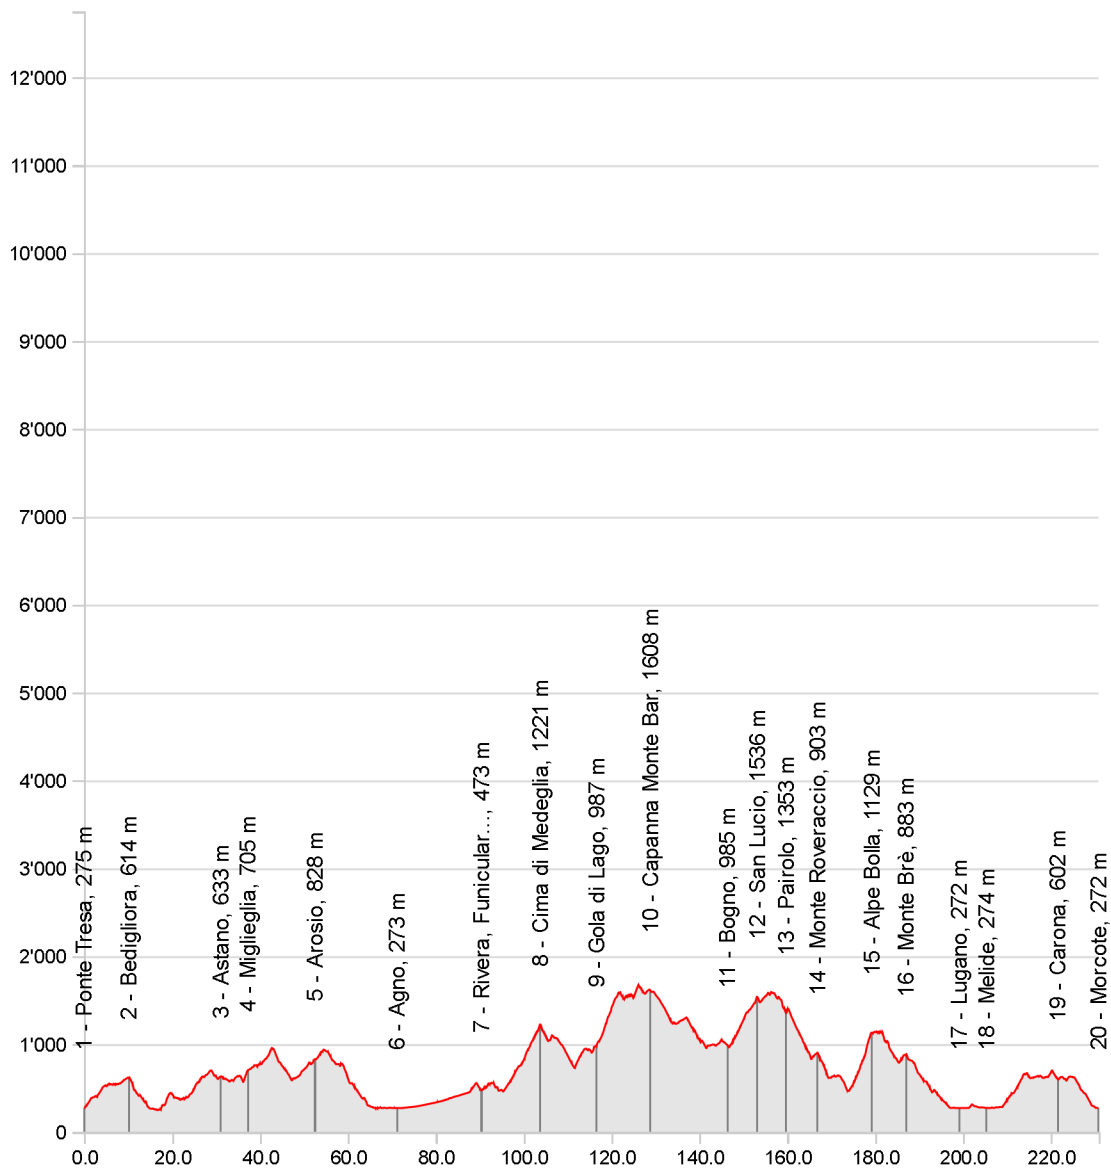

Altro

23.10.2020

LR 8d - Regional e-MTB trail (top) POI

Distanza	230.84 km	Alt. min/mas	251 m/1'673 m
Salite/discese	7'654 m/7'657 m	In bici	26 h 24 min