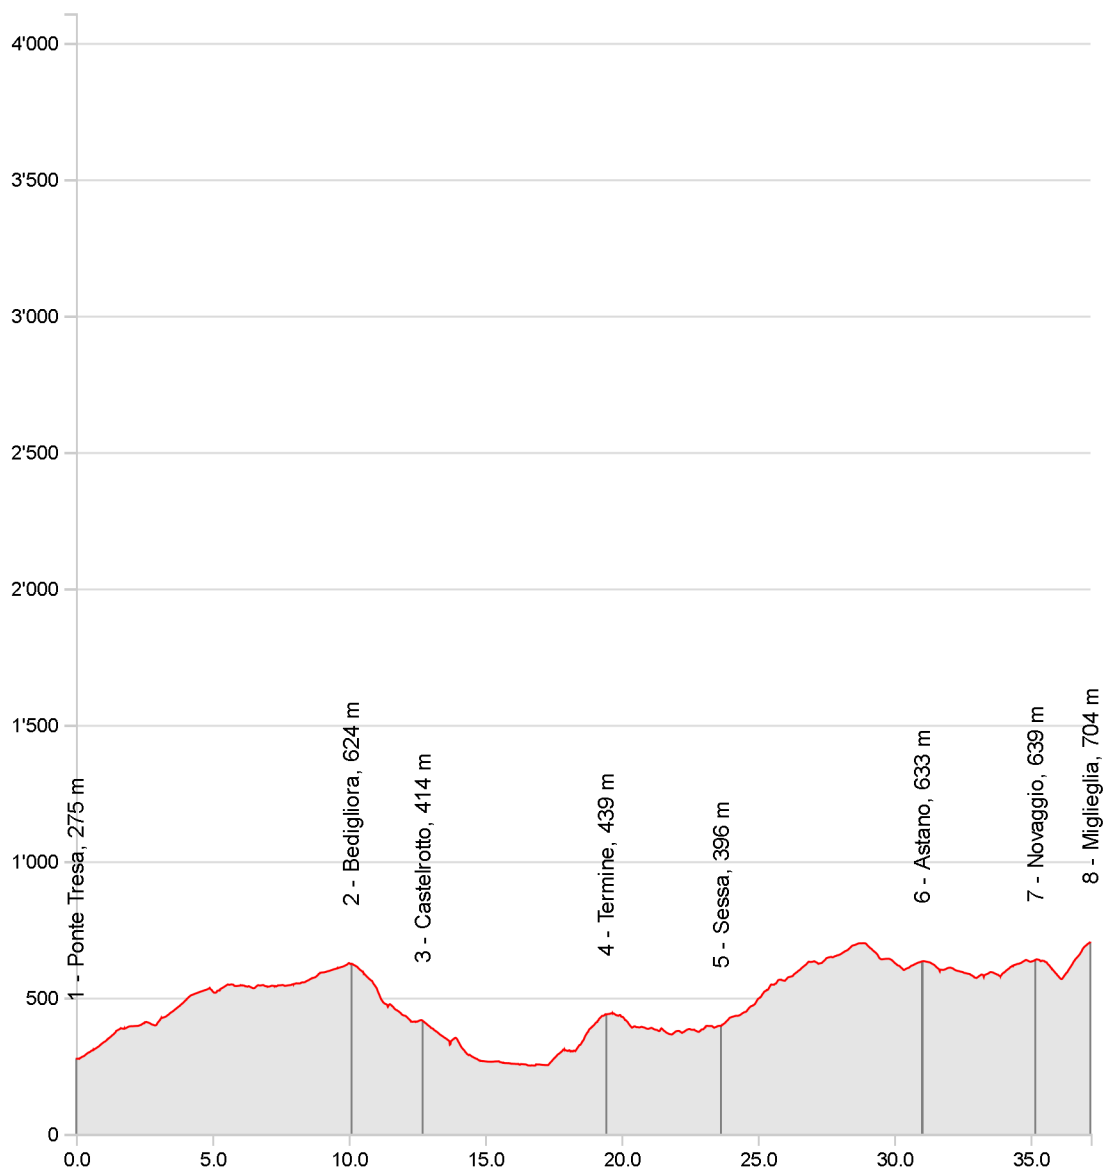

Altro
LR 8d1 - POI

02.11.2020

Distanza	37.19 km	Alt. min/mas	251 m/704 m
Salite/discese	1'393 m/964 m	In bici	4 h 43 min