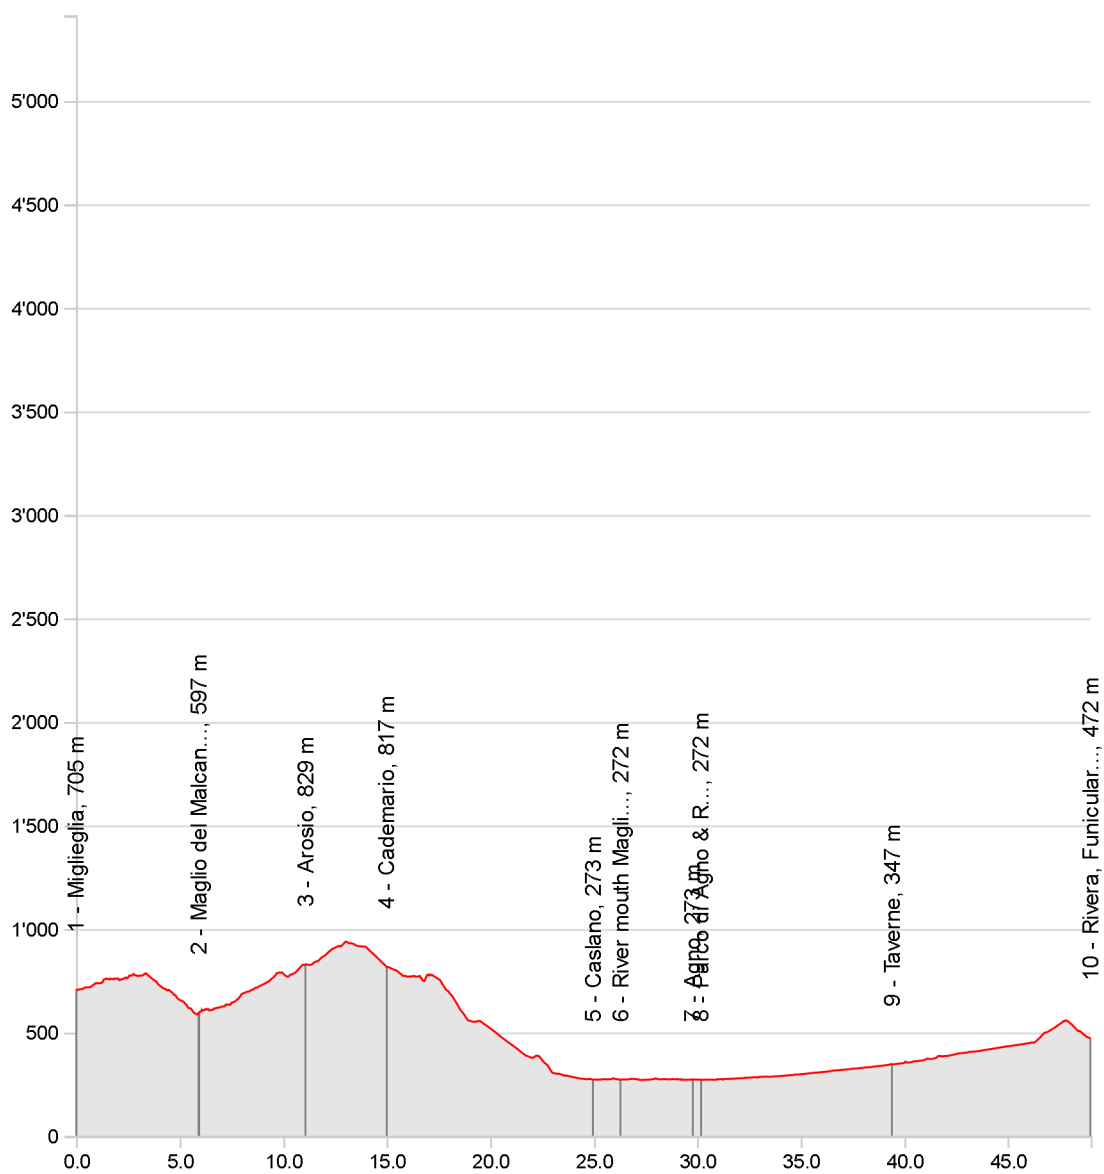

**Altro**  
**LR 8d2 - POI**

**02.11.2020**

<b>Distanza</b>	<b>49 km</b>	<b>Alt. min/mas</b>	<b>270 m/939 m</b>
<b>Salite/discese</b>	<b>962 m/1'194 m</b>	<b>In bici</b>	<b>4 h 25 min</b>