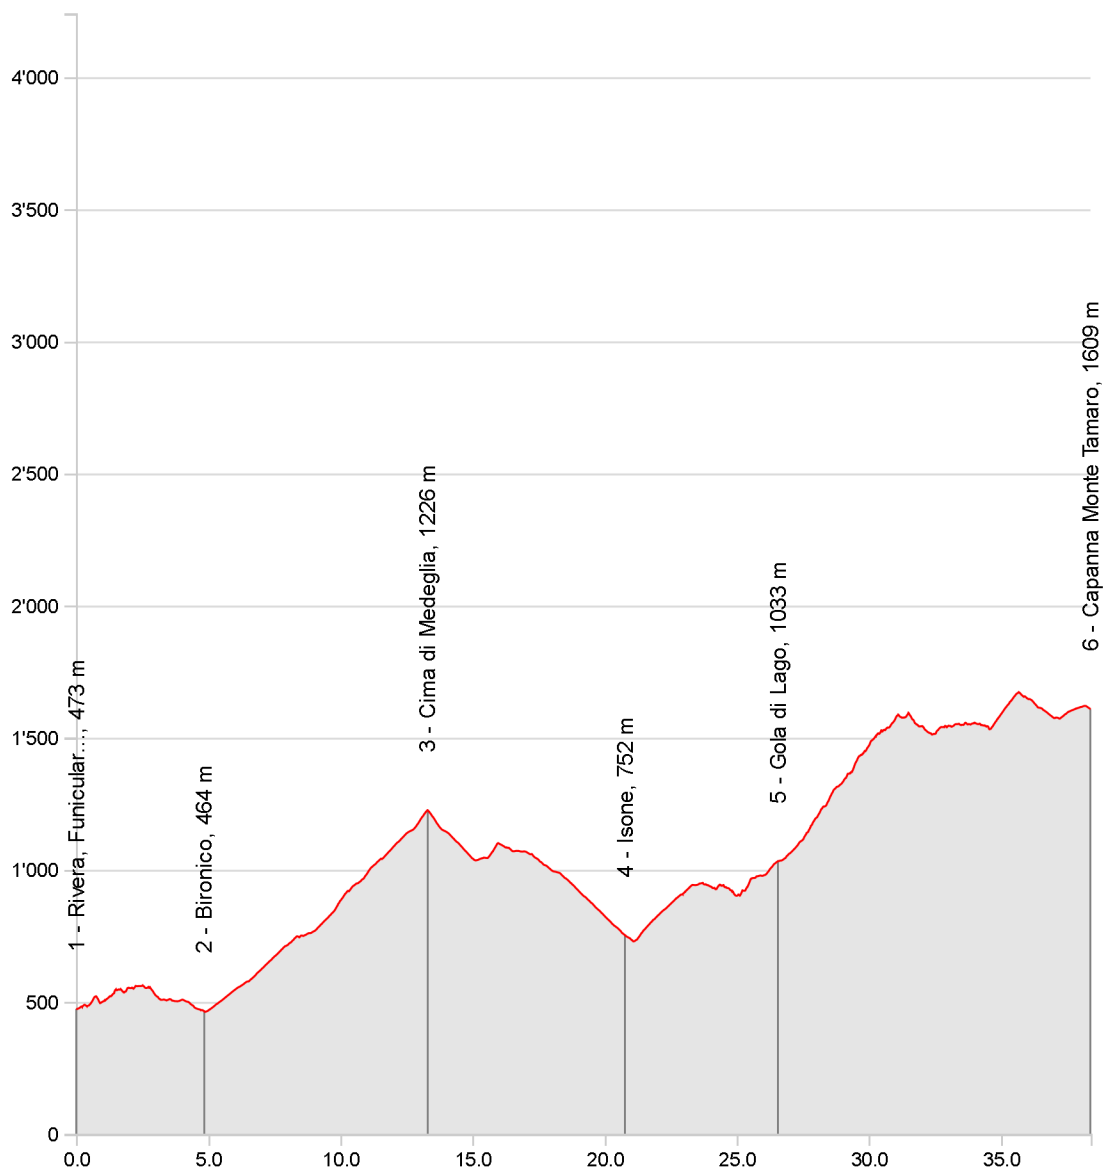

**Altro**  
**LR 8d3 - POI**

**02.11.2020**

<b>Distanza</b>	<b>38.40 km</b>	<b>Alt. min/mas</b>	<b>462 m/1'673 m</b>
<b>Salite/discese</b>	<b>2'275 m/1'139 m</b>	<b>In bici</b>	<b>6 h 23 min</b>