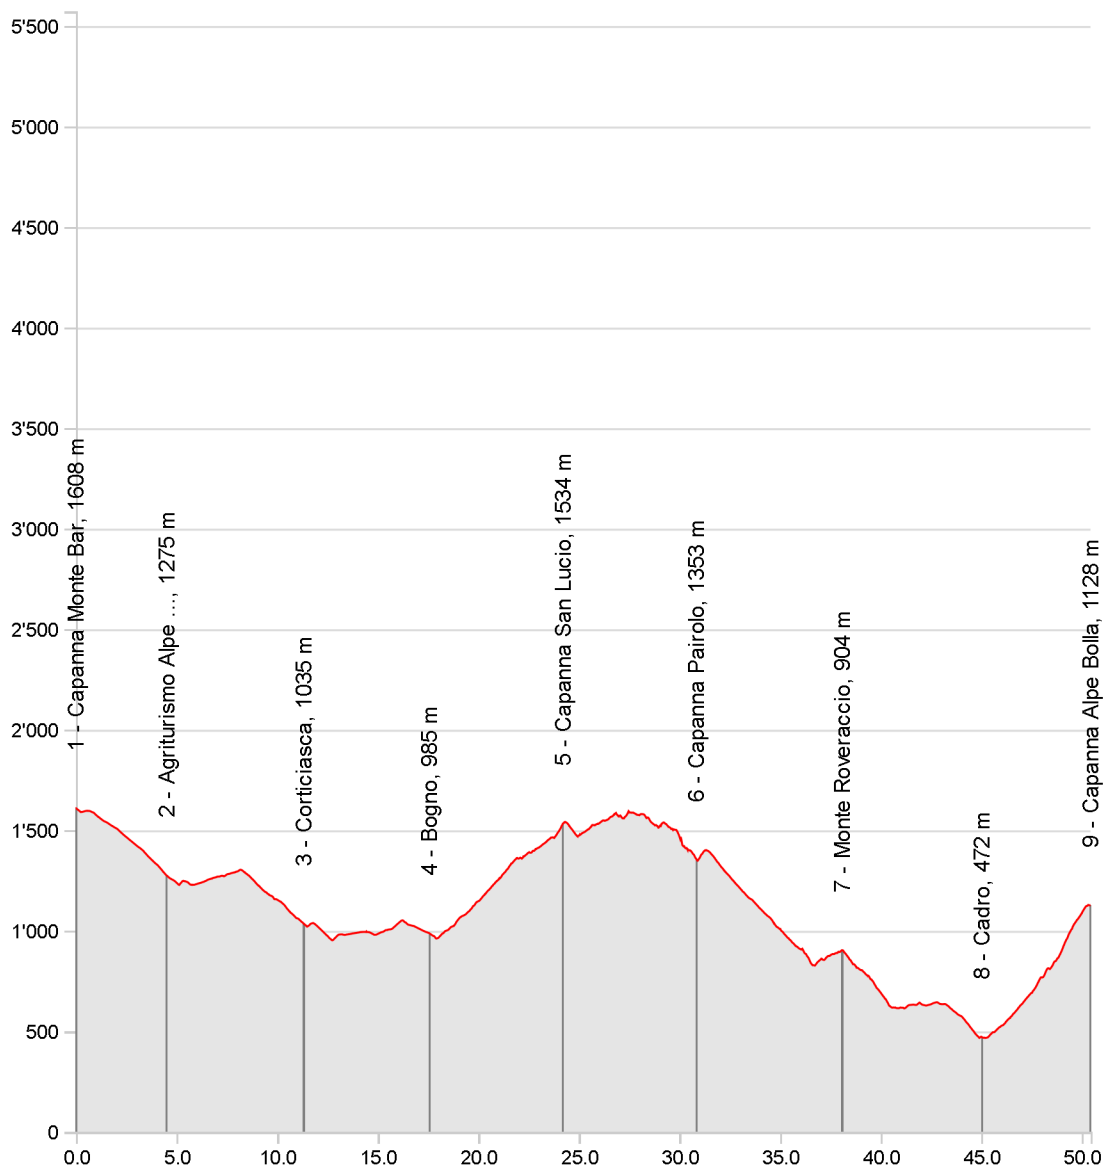

Altro
LR 8d4 - POI

02.11.2020

| | | | |
|-----------------------|------------------------|---------------------|----------------------|
| Distanza | 50.45 km | Alt. min/mas | 467 m/1'609 m |
| Salite/discese | 1'962 m/2'442 m | In bici | 6 h 1 min |