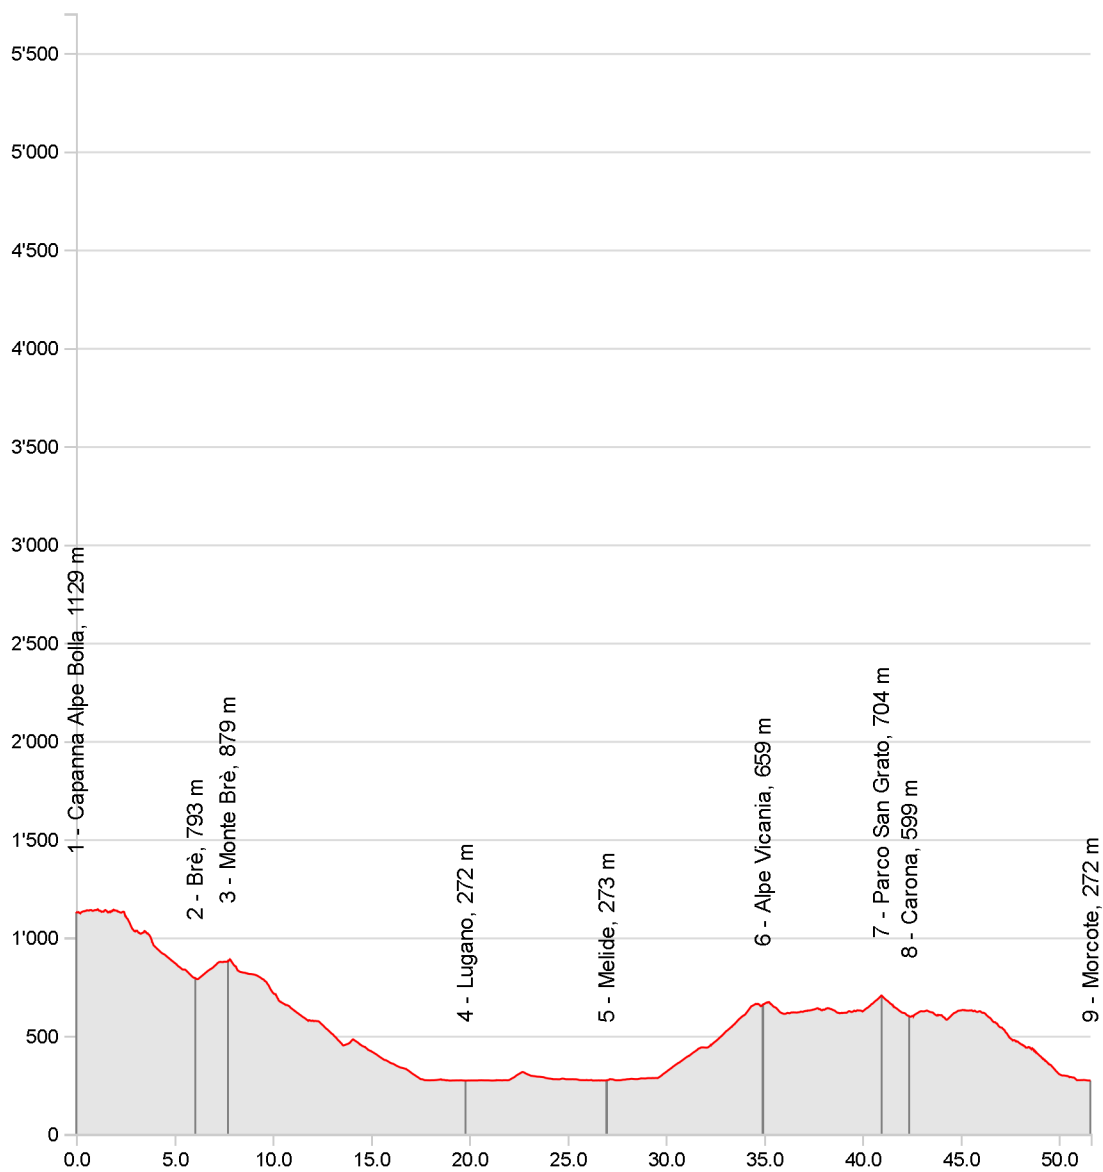

Altro
LR 8d5 - POI

02.11.2020

Distanza	51.62 km	Alt. min/mas	271 m/1'143 m
Salite/discese	1'019 m/1'876 m	In bici	4 h 34 min