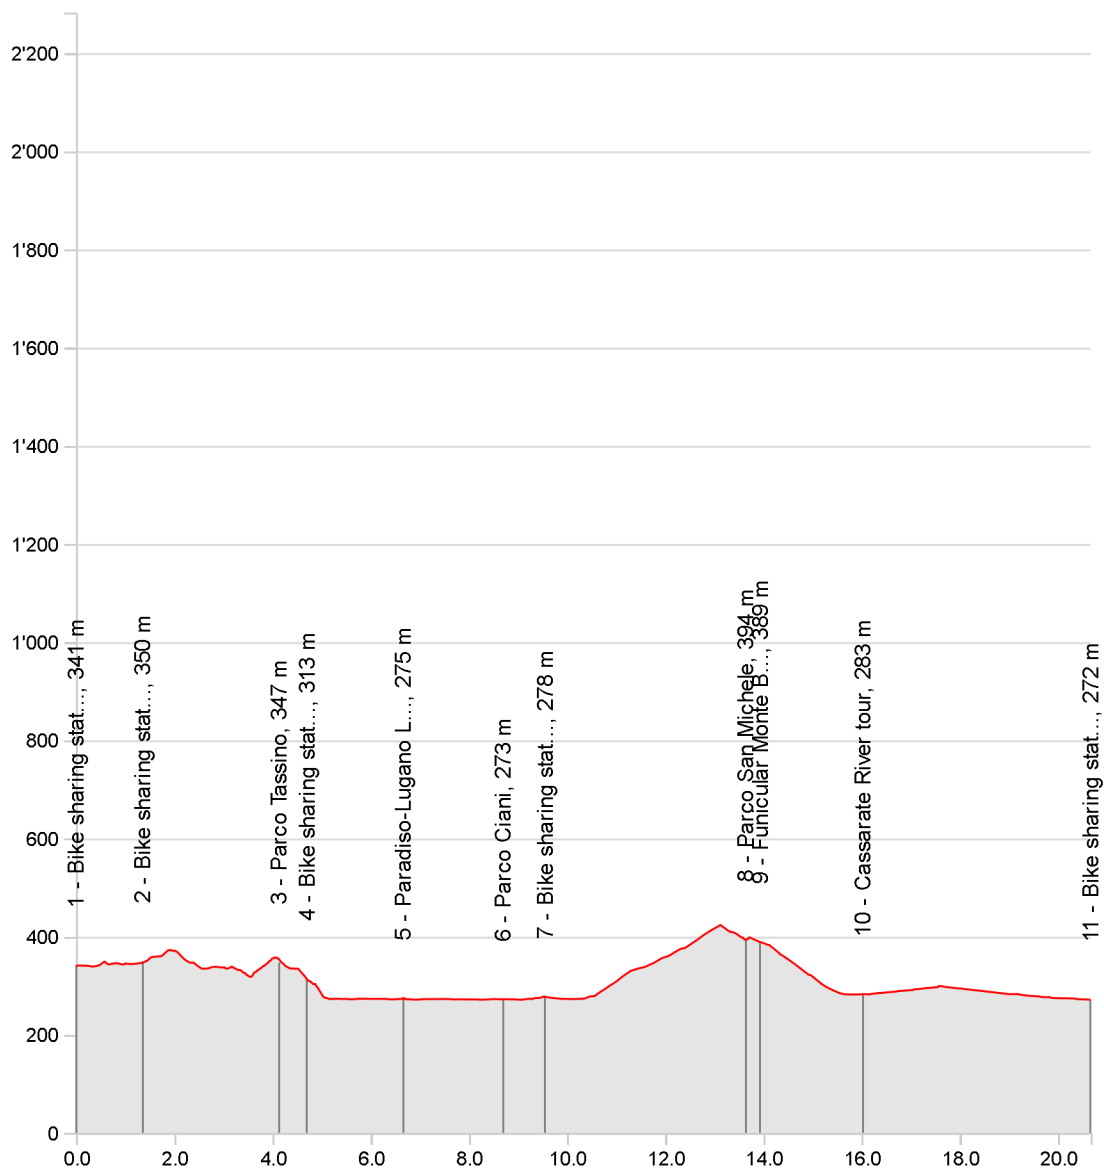

**Altro**  
**00 - Publibike 12**

**14.09.2020**

<b>Distanza</b>	<b>20.66 km</b>	<b>Alt. min/mas</b>	<b>271 m/424 m</b>
<b>Salite/discese</b>	<b>295 m/364 m</b>	<b>In bici</b>	<b>2 h 51 min</b>