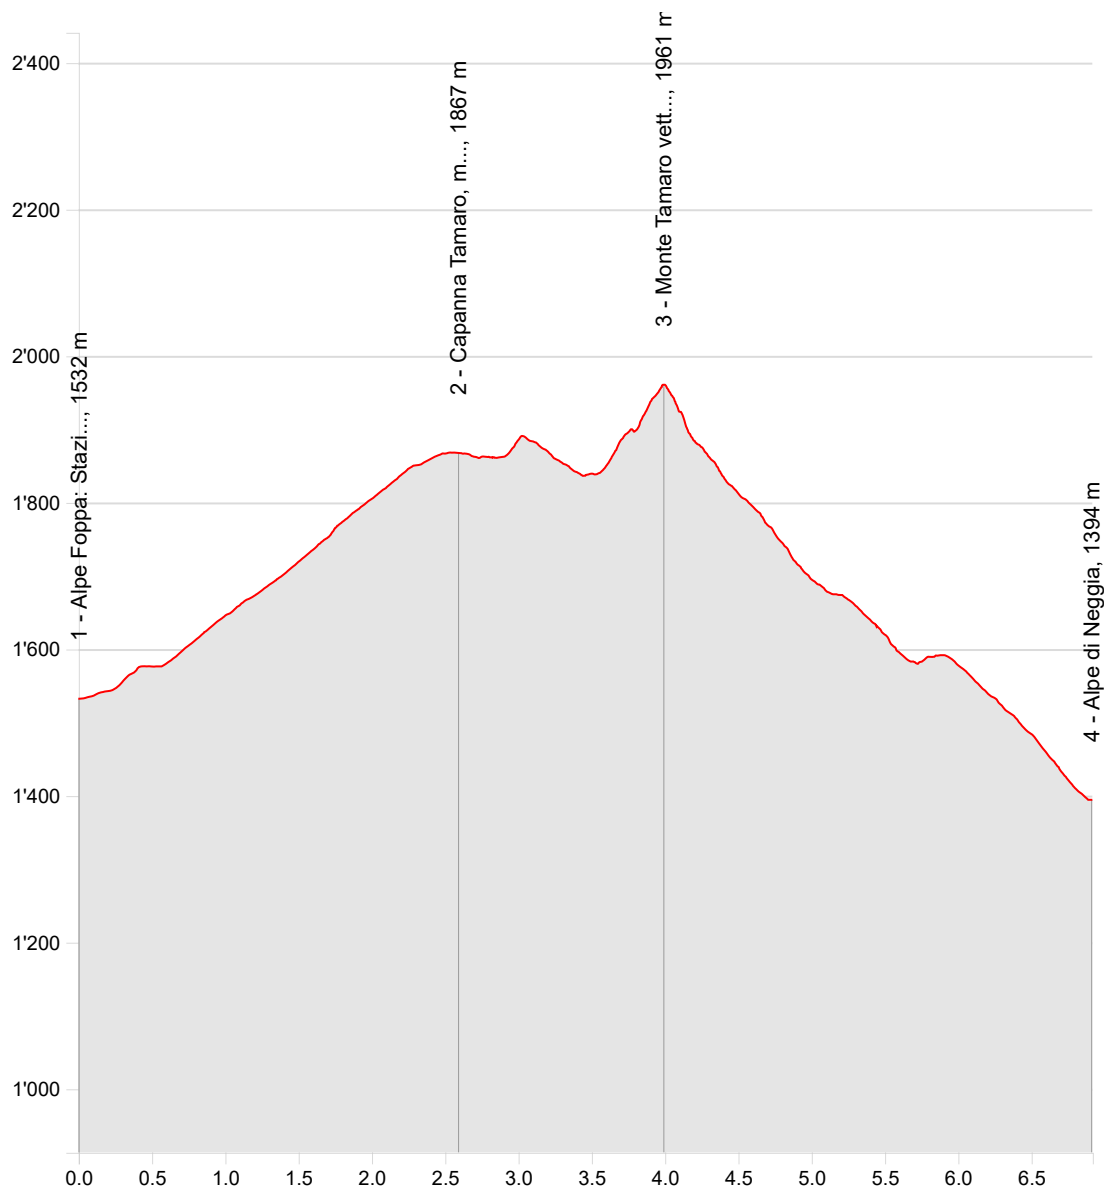

Monte Tamaro - Escursioni Alpe Foppa - Alpe di Neggia

17.12.2020

Distanza	6.92 km	Alt. min/mas	1'394 m/1'961 m
Salite/discese	512 m/650 m	Escursionismo	2 h 46 min