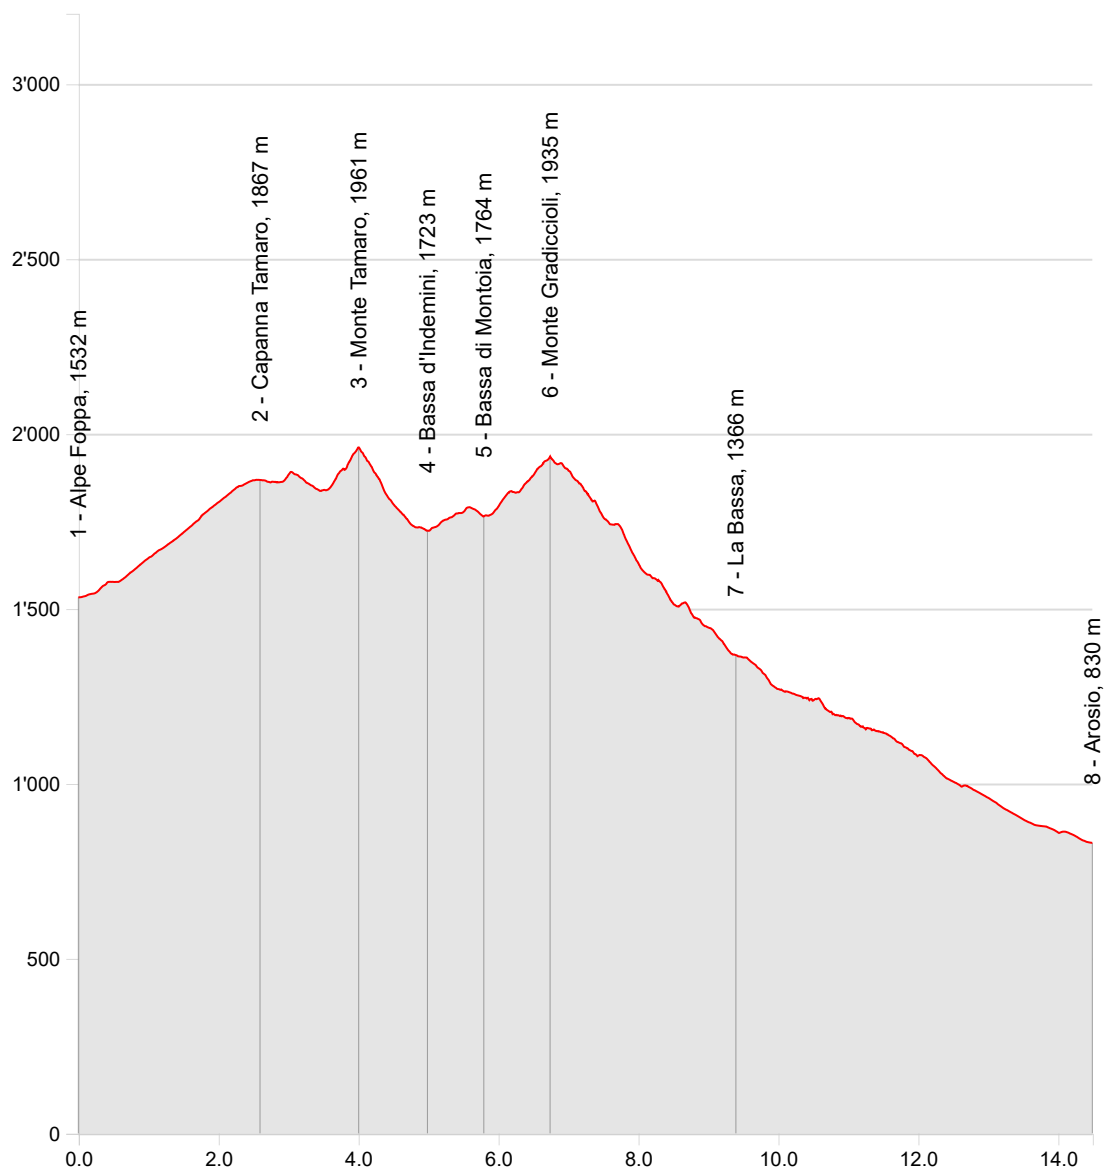

# Monte Tamaro - Escursioni Alpe Foppa - Arosio

26.01.2021

<b>Distanza</b>	<b>14.49 km</b>	<b>Alt. min/mas</b>	<b>830 m/1'961 m</b>
<b>Salite/discese</b>	<b>815 m/1'517 m</b>	<b>Escursionismo</b>	<b>5 h 28 min</b>