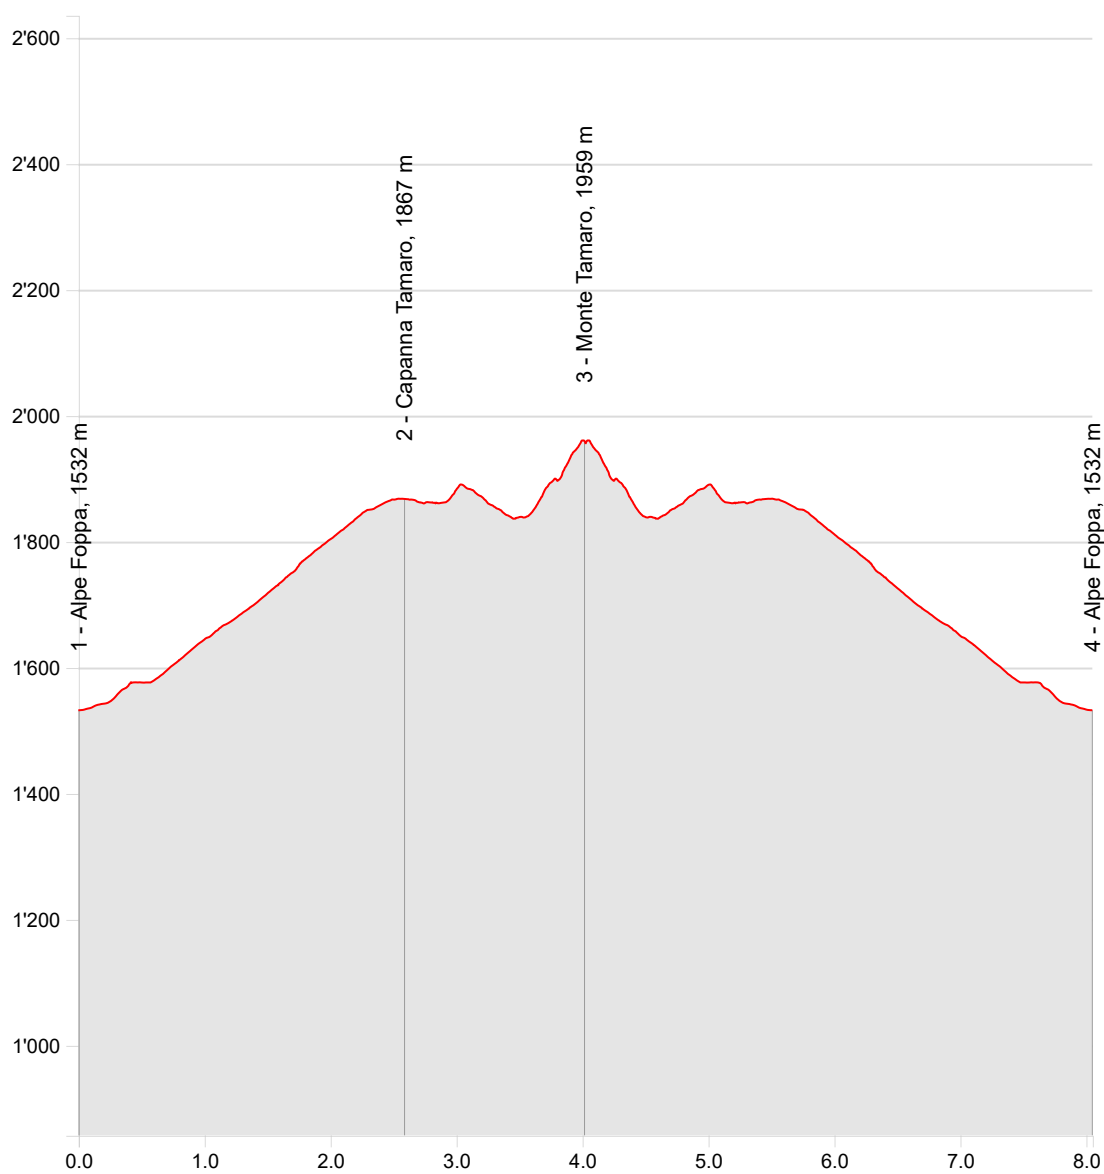

Monte Tamaro - Escursioni Vetta del Tamaro

26.01.2021

Distanza	8.05 km	Alt. min/mas	1'532 m/1'961 m
Salite/discese	575 m/575 m	Escursionismo	2 h 59 min