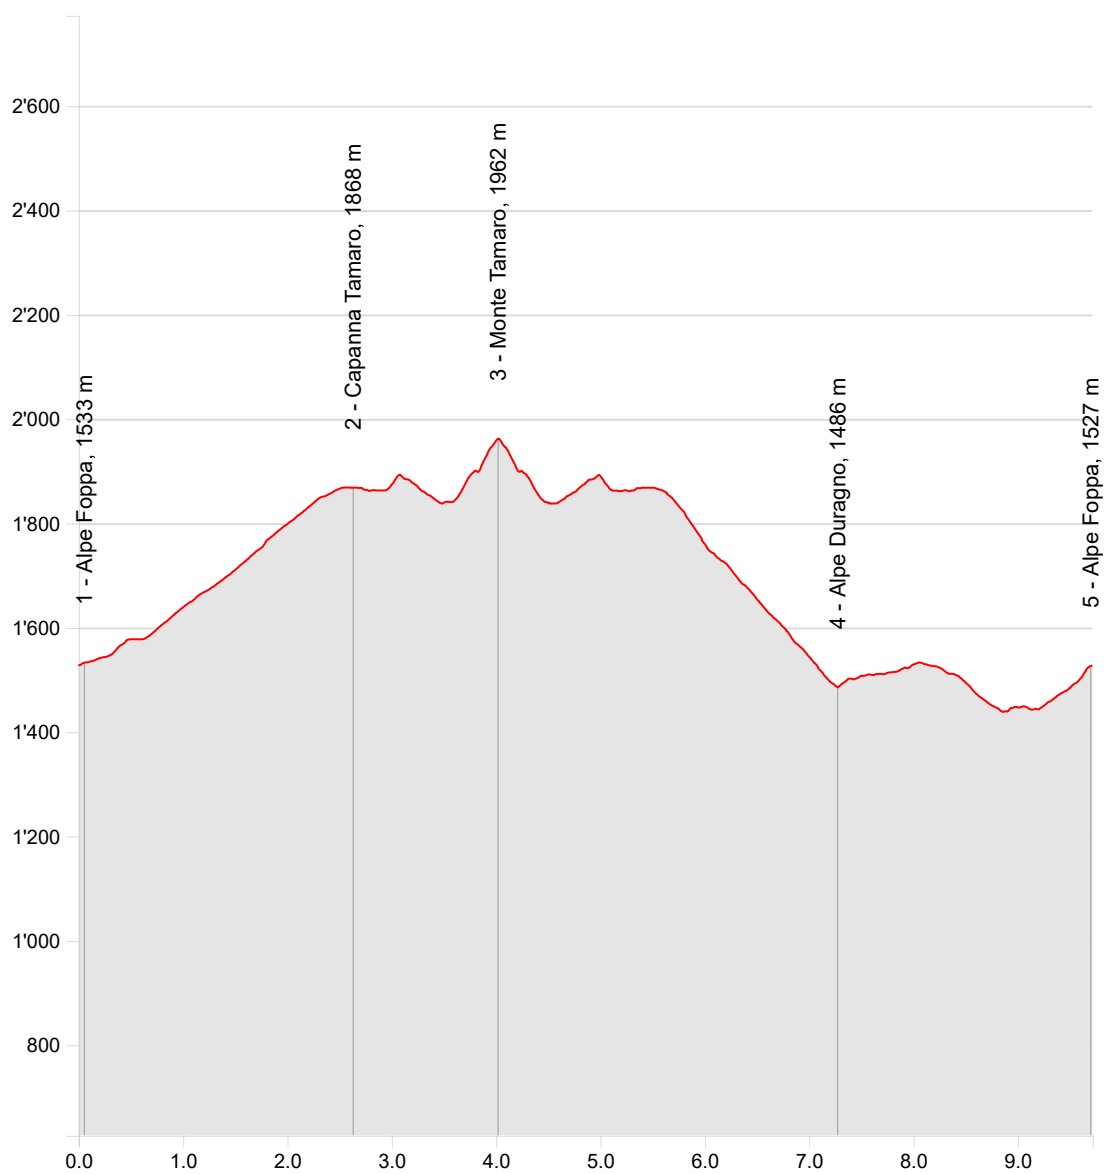

Monte Tamaro - Escursioni

SM 633 - Giro del Monte Tamaro

24.07.2019

Distanza	9.72 km	Alt. min/mas	1'438 m/1'962 m
Salite/discese	723 m/723 m	Escursionismo	3 h 43 min