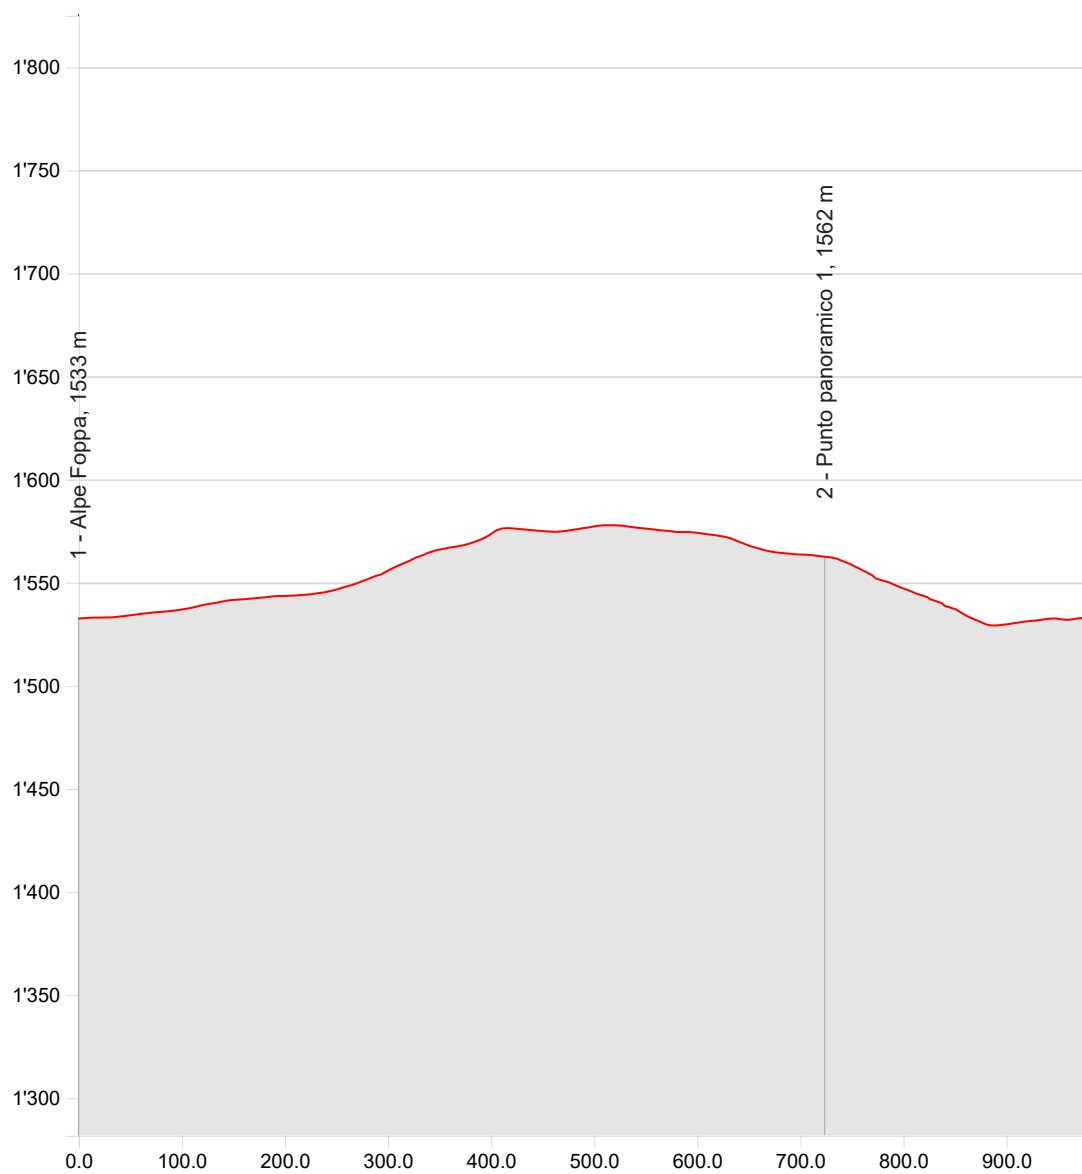

Monte Tamaro - Escursioni Sentiero Culturale

16.12.2020

Distanza	0.98 km	Alt. min/mas	1'529 m/1'578 m
Salite/discese	52 m/51 m	Escursionismo	0 h 19 min