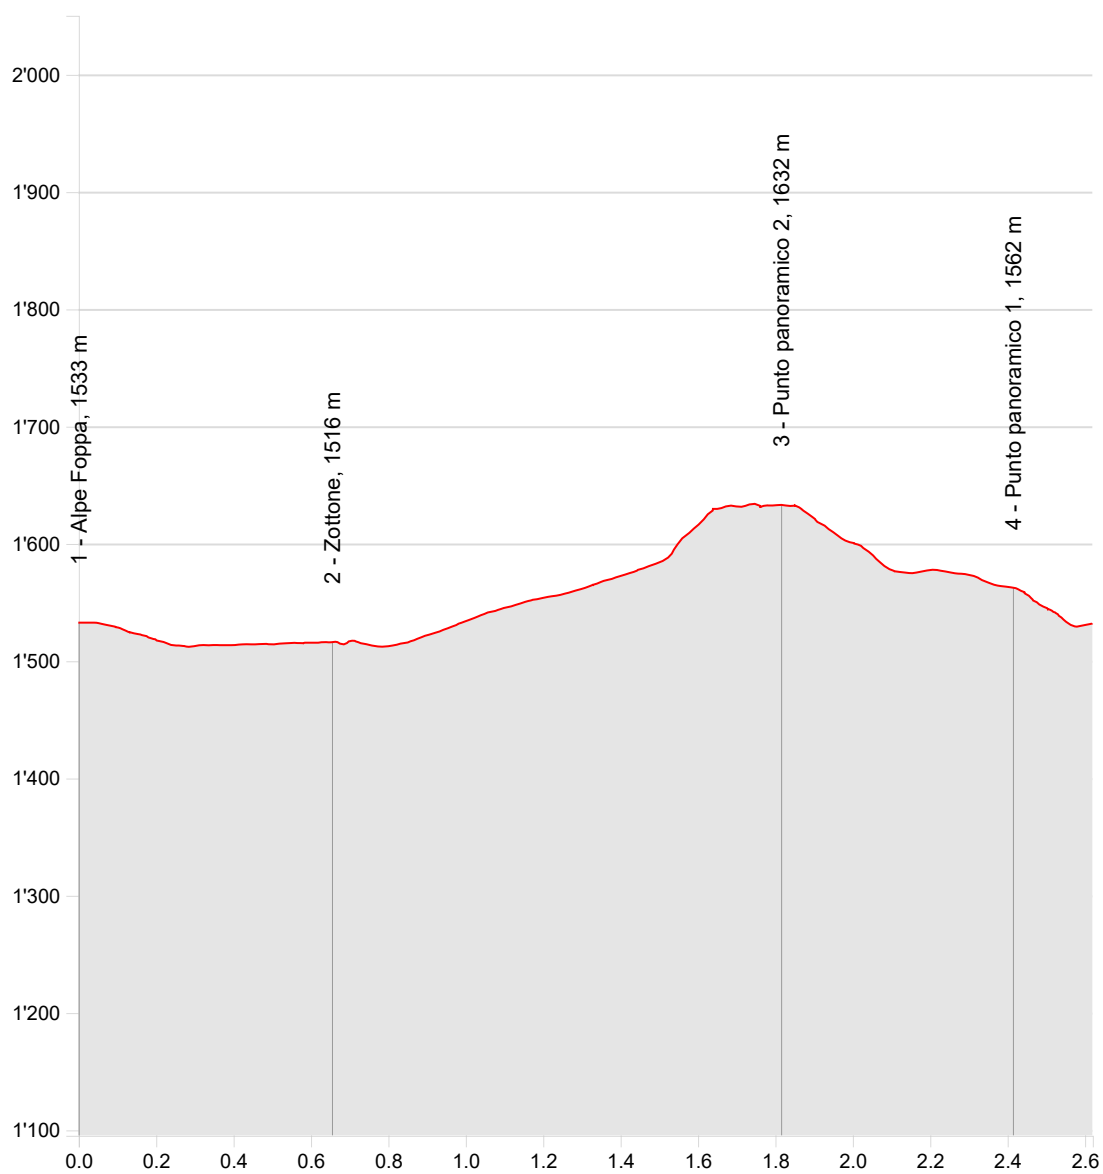

Monte Tamaro - Escursioni Sentiero Panoramico

16.12.2020

Distanza	2.62 km	Alt. min/mas	1'512 m/1'634 m
Salite/discese	141 m/141 m	Escursionismo	0 h 52 min