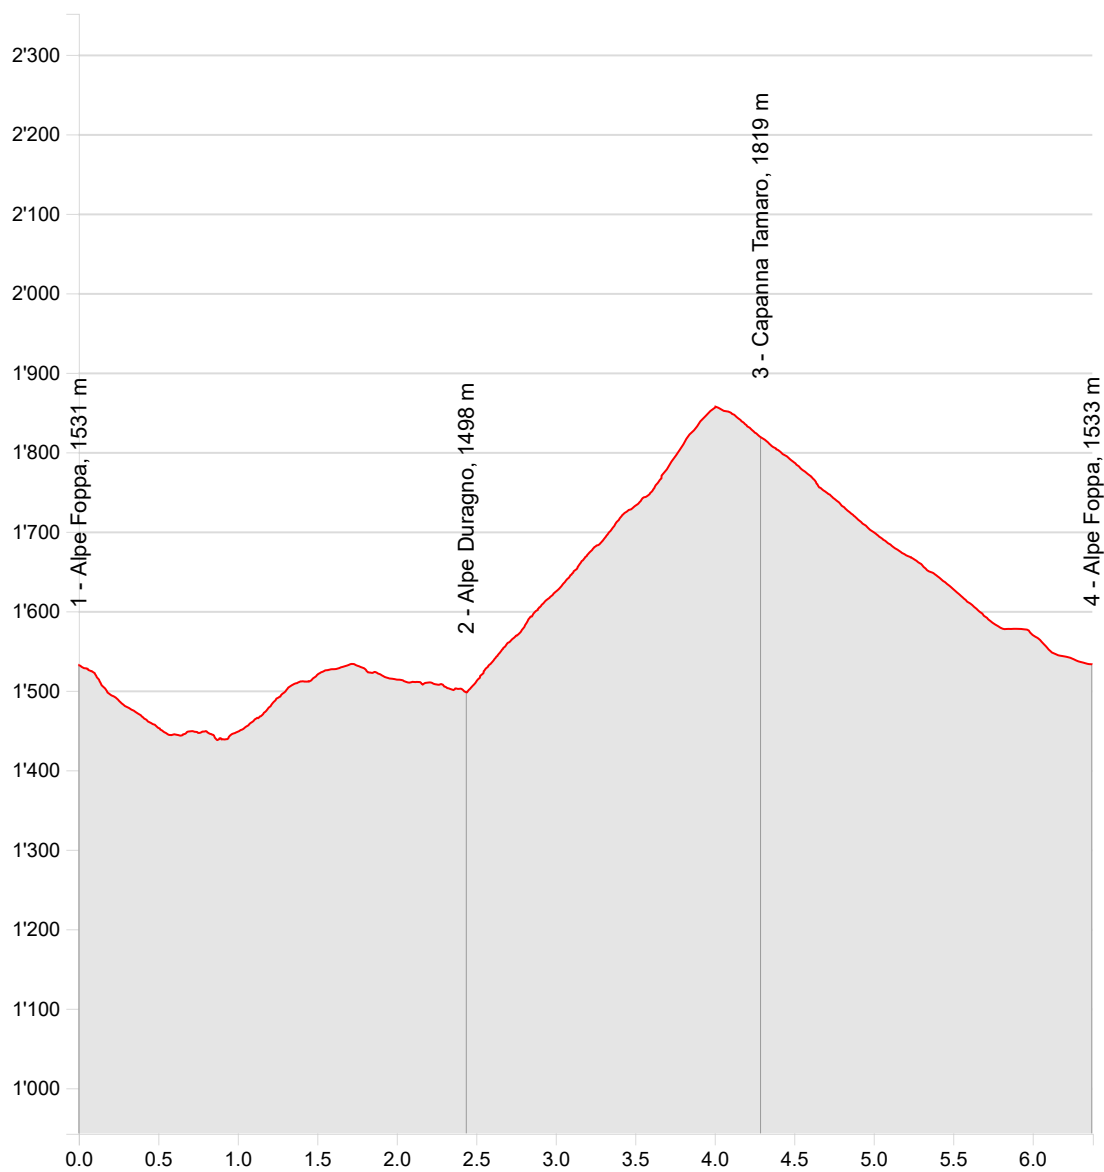

Monte Tamaro - Escursioni Sentiero Alpe Duragno

16.12.2020

Distanza	6.38 km	Alt. min/mas	1'438 m/1'857 m
Salite/discese	476 m/476 m	Escursionismo	2 h 26 min