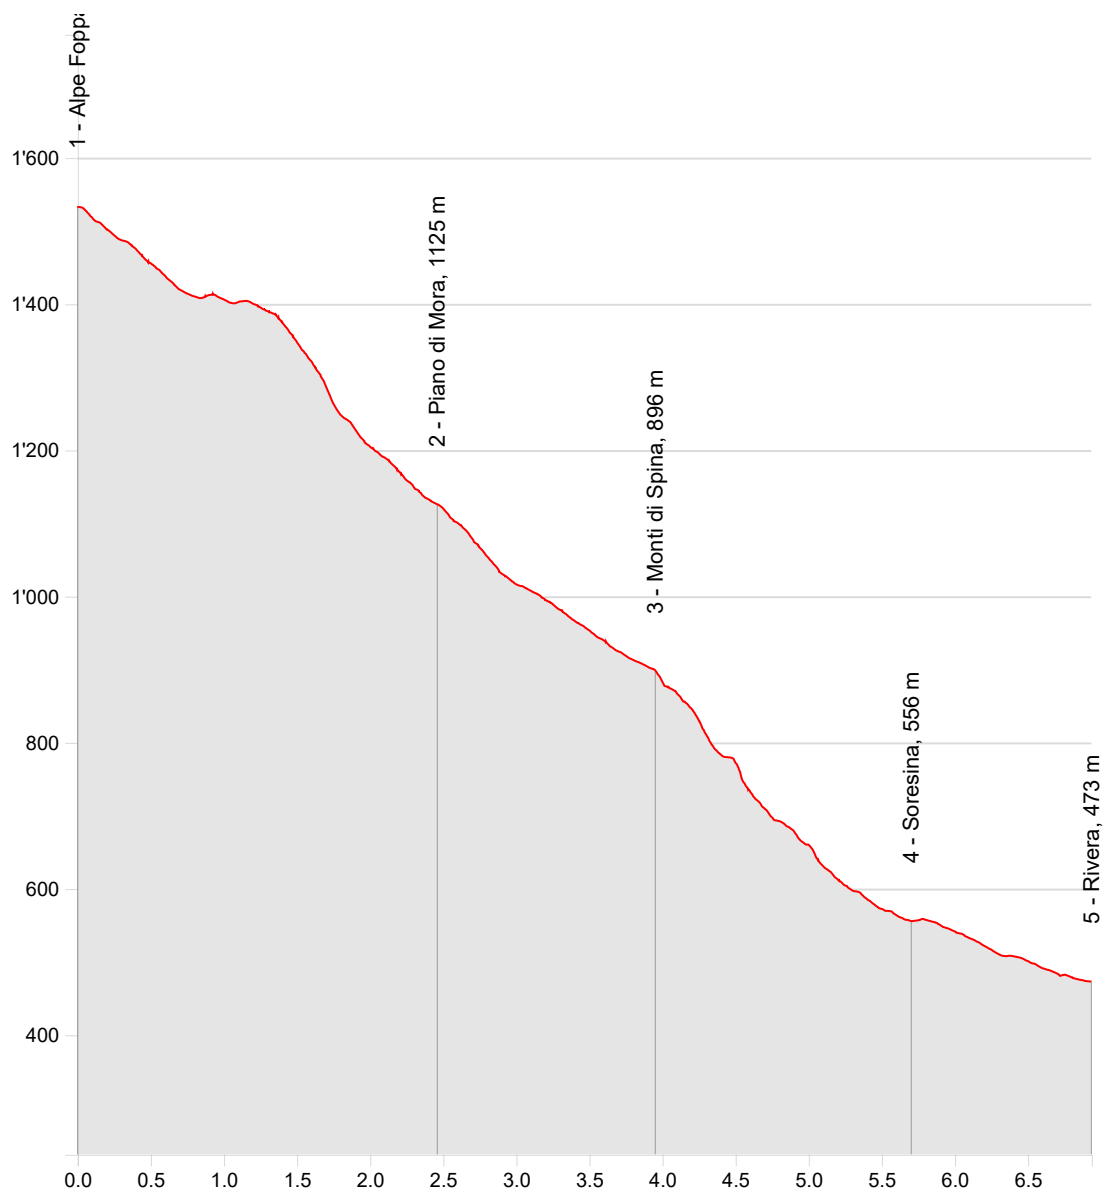

# Monte Tamaro - Escursioni Alpe Foppa - Piano di Mora - Rivera (S)

26.01.2021

<b>Distanza</b>	<b>6.94 km</b>	<b>Alt. min/mas</b>	<b>473 m/1'532 m</b>
<b>Salite/discese</b>	<b>26 m/1'085 m</b>	<b>Escursionismo</b>	<b>2 h 12 min</b>