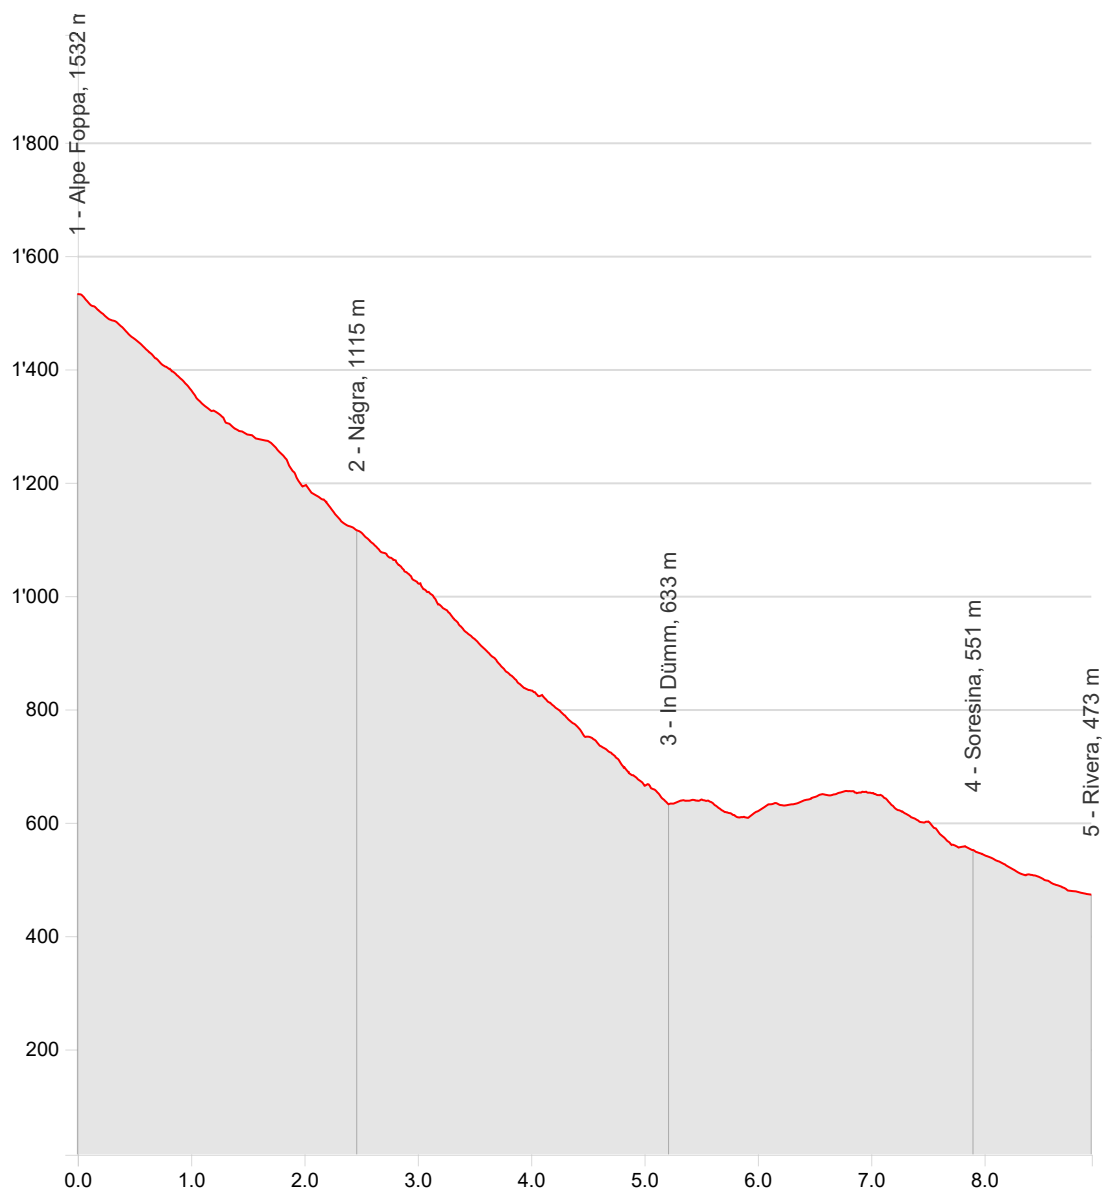

## Monte Tamaro - Escursioni Alpe Foppa - Rivera (via Nágra)

26.01.2021

<b>Distanza</b>	<b>8.95 km</b>	<b>Alt. min/mas</b>	<b>473 m/1'532 m</b>
<b>Salite/discese</b>	<b>90 m/1'149 m</b>	<b>Escursionismo</b>	<b>2 h 41 min</b>