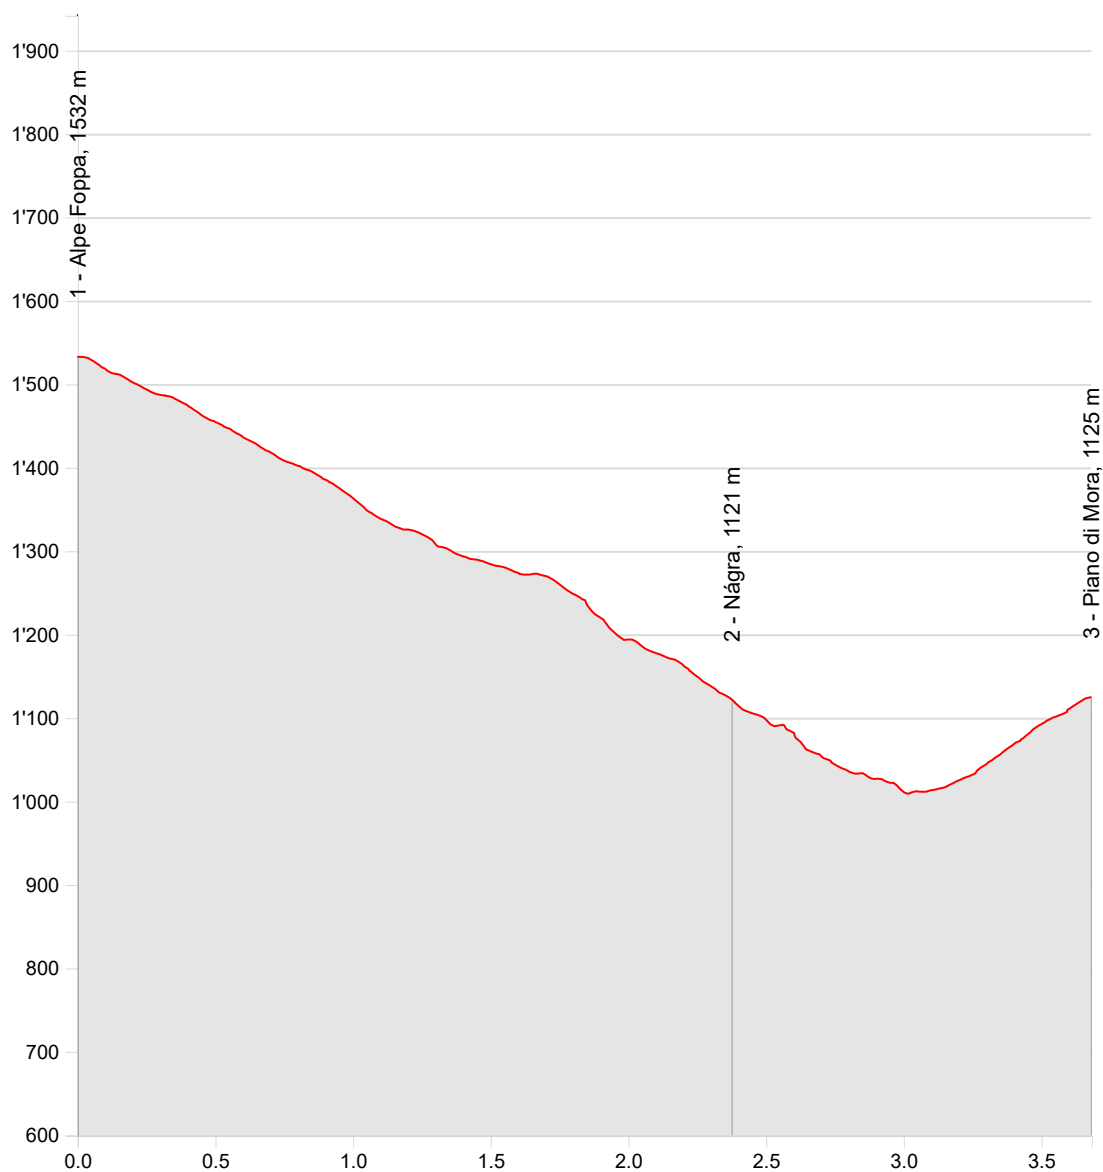

Monte Tamaro - Escursioni Alpe Foppa - Piano di Mora (via Nágra)

26.01.2021

Longueur	3.68 km	Alt. min/max	1'009 m/1'532 m
Mont. / Desc.	121 m/529 m	A pied en été	1 h 19 min