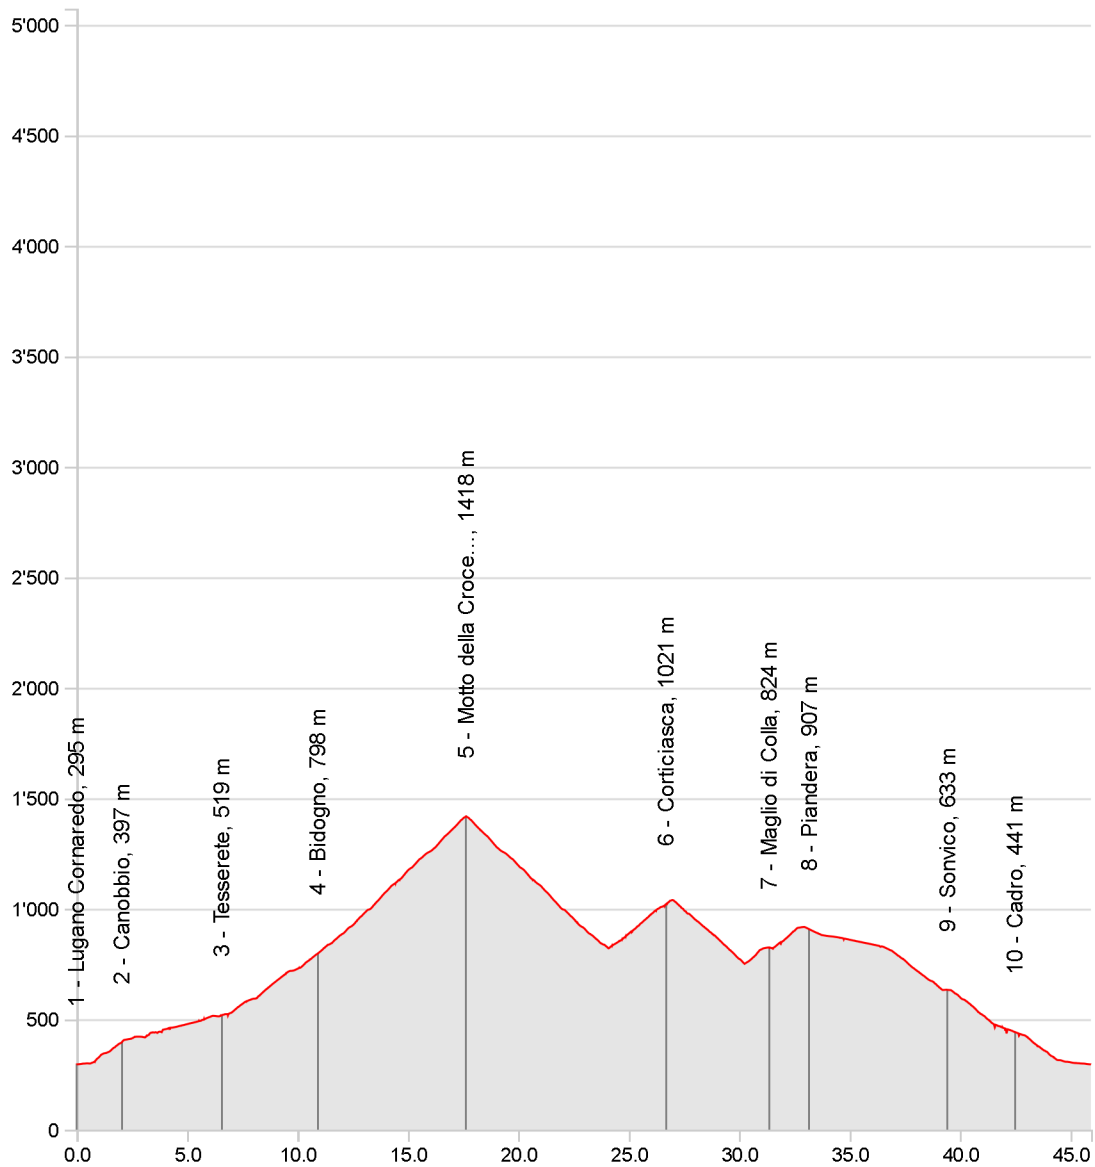

Altro
LR 12

26.05.2020

Distanza	45.93 km	Alt. min/mas	295 m/1'418 m
Salite/discese	1'625 m/1'625 m	In bici	4 h 56 min