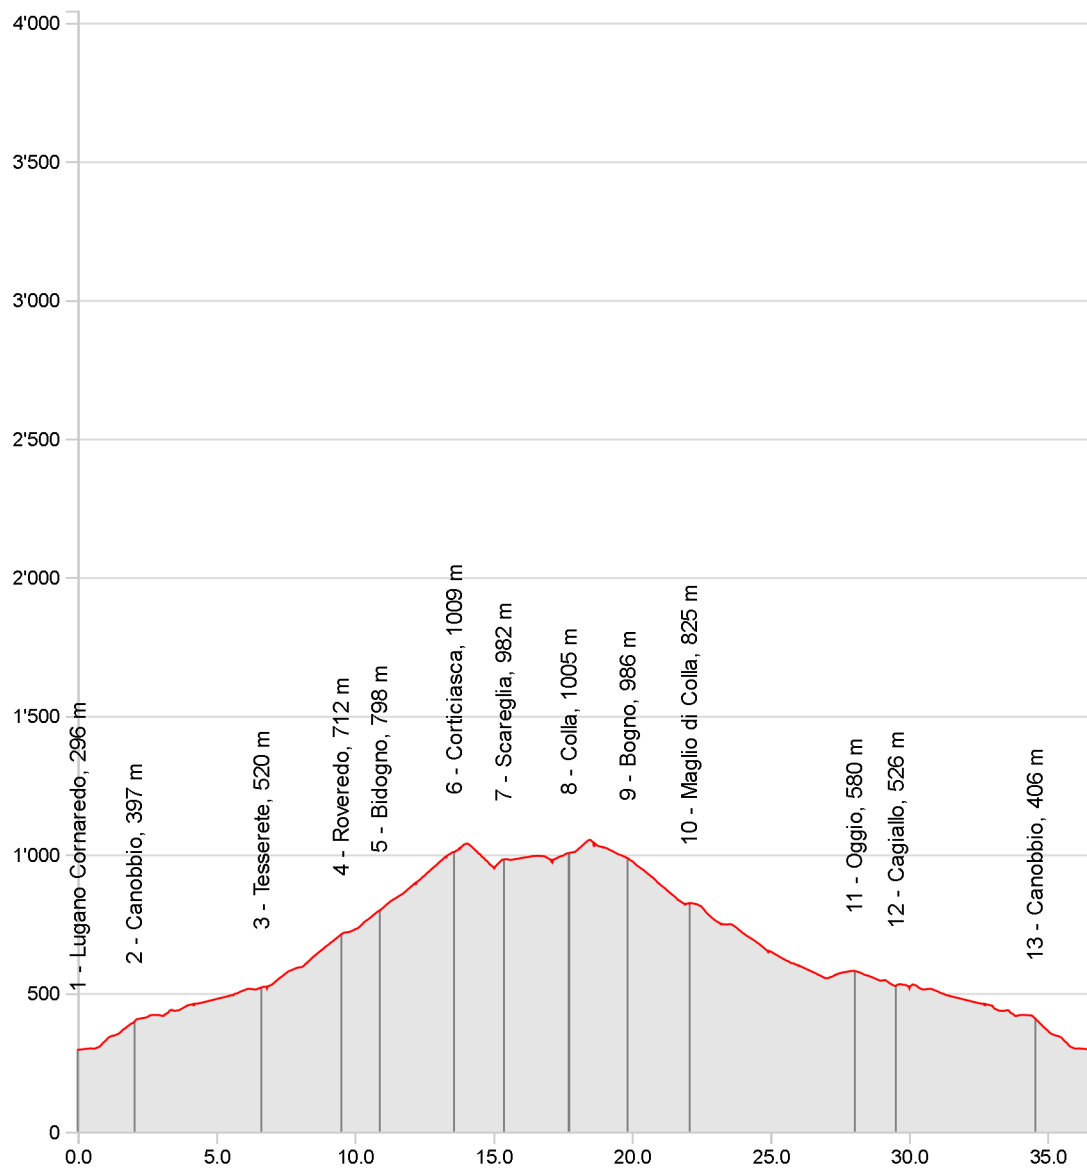

**Altro**  
**LR 13**
**01.06.2020**

<b>Distanza</b>	<b>36.61 km</b>	<b>Alt. min/mas</b>	<b>295 m/1'052 m</b>
<b>Salite/discese</b>	<b>1'000 m/1'000 m</b>	<b>In bici</b>	<b>3 h 20 min</b>