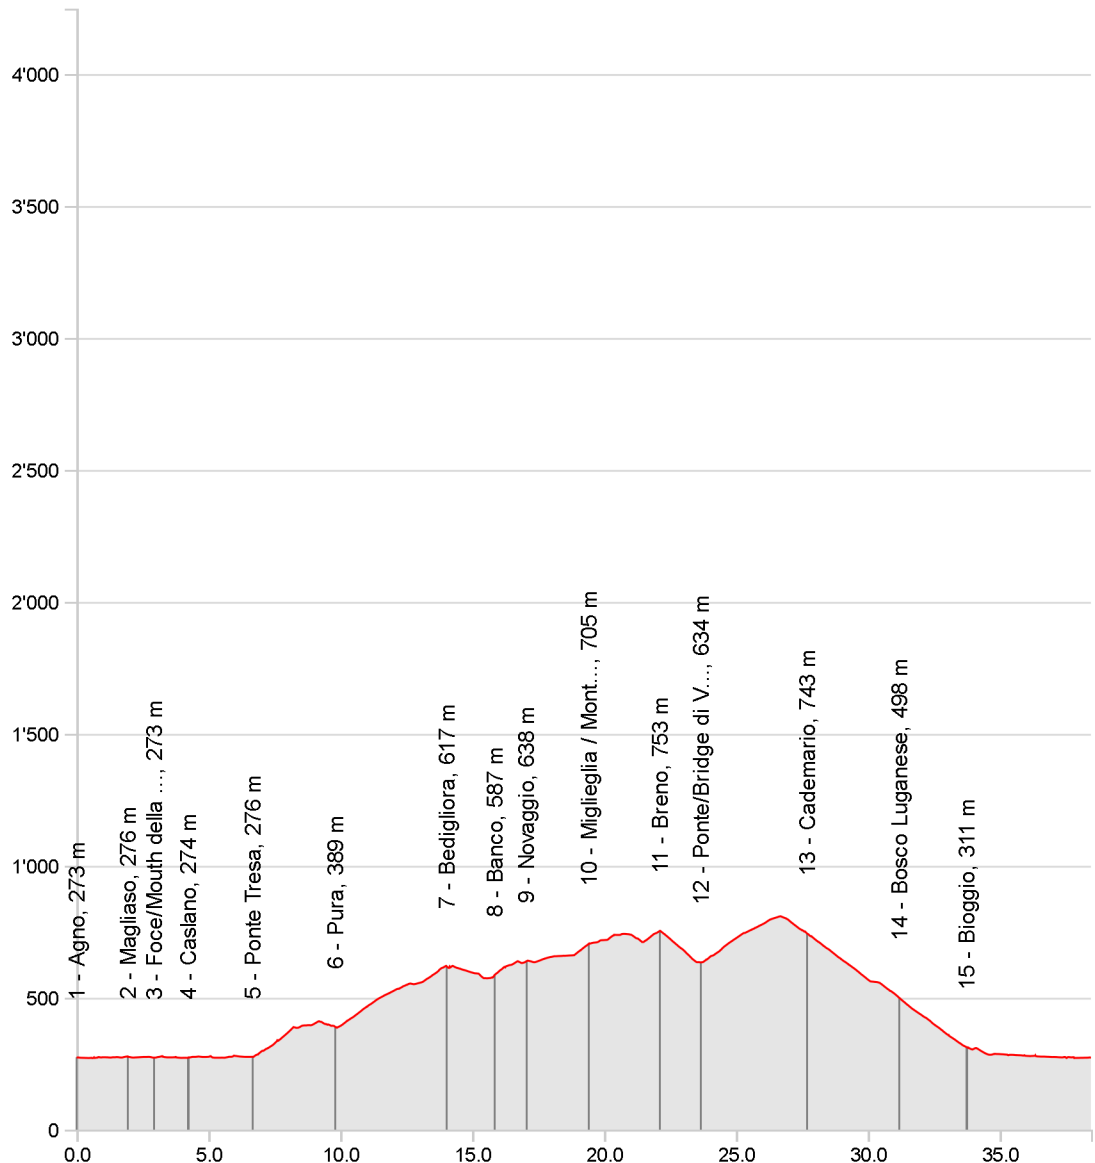

Altro
LR 14

26.05.2020

Distanza	38.46 km	Alt. min/mas	271 m/808 m
Salite/discese	867 m/867 m	In bici	3 h 18 min