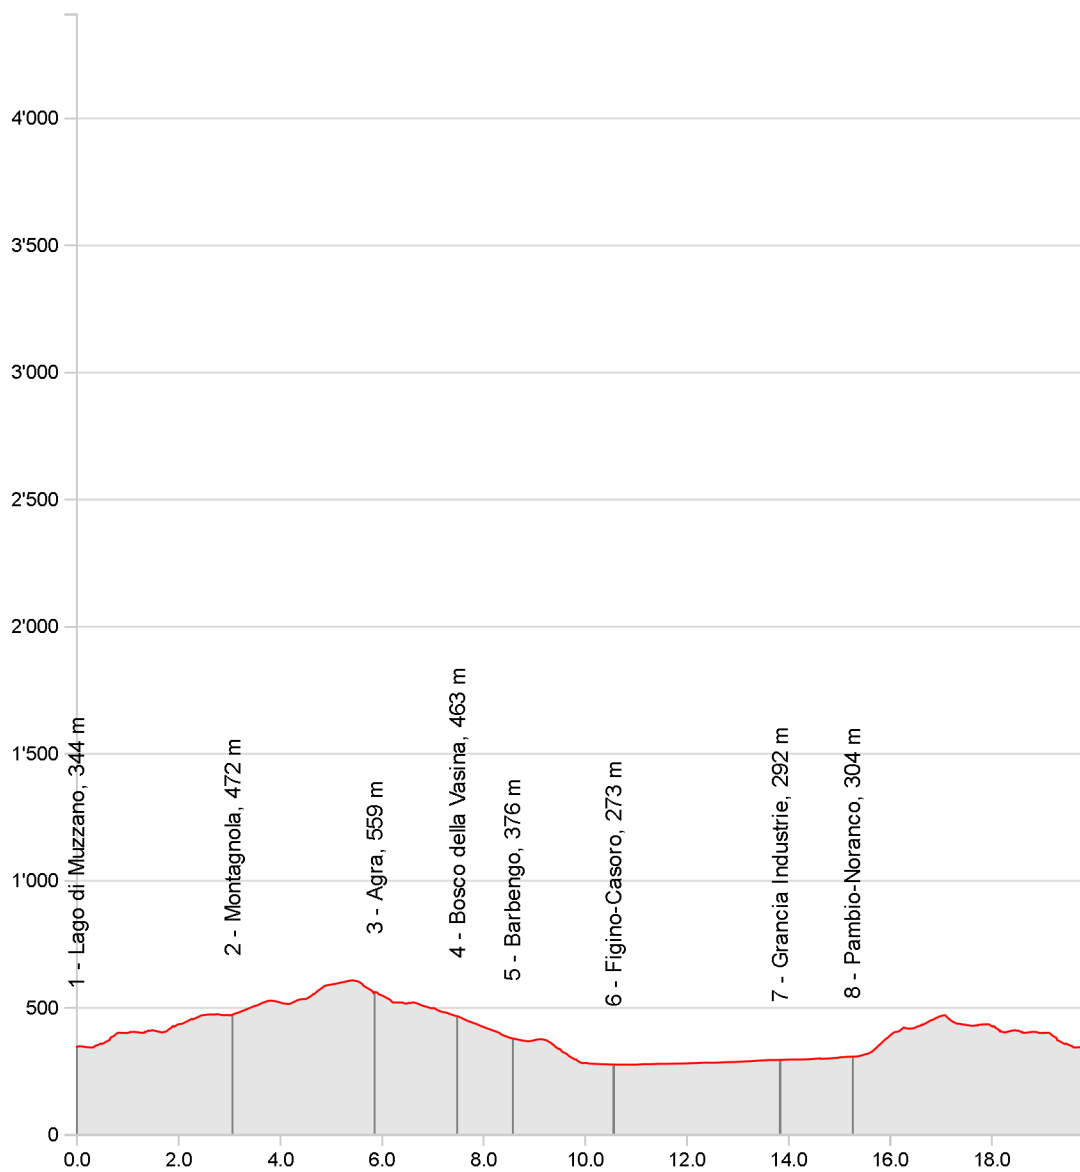

Altro
352 - NEW 2021

Distanza	19.96 km	Alt. min/mas	273 m/604 m
Salite/discese	567 m/567 m	In bici	2 h 37 min