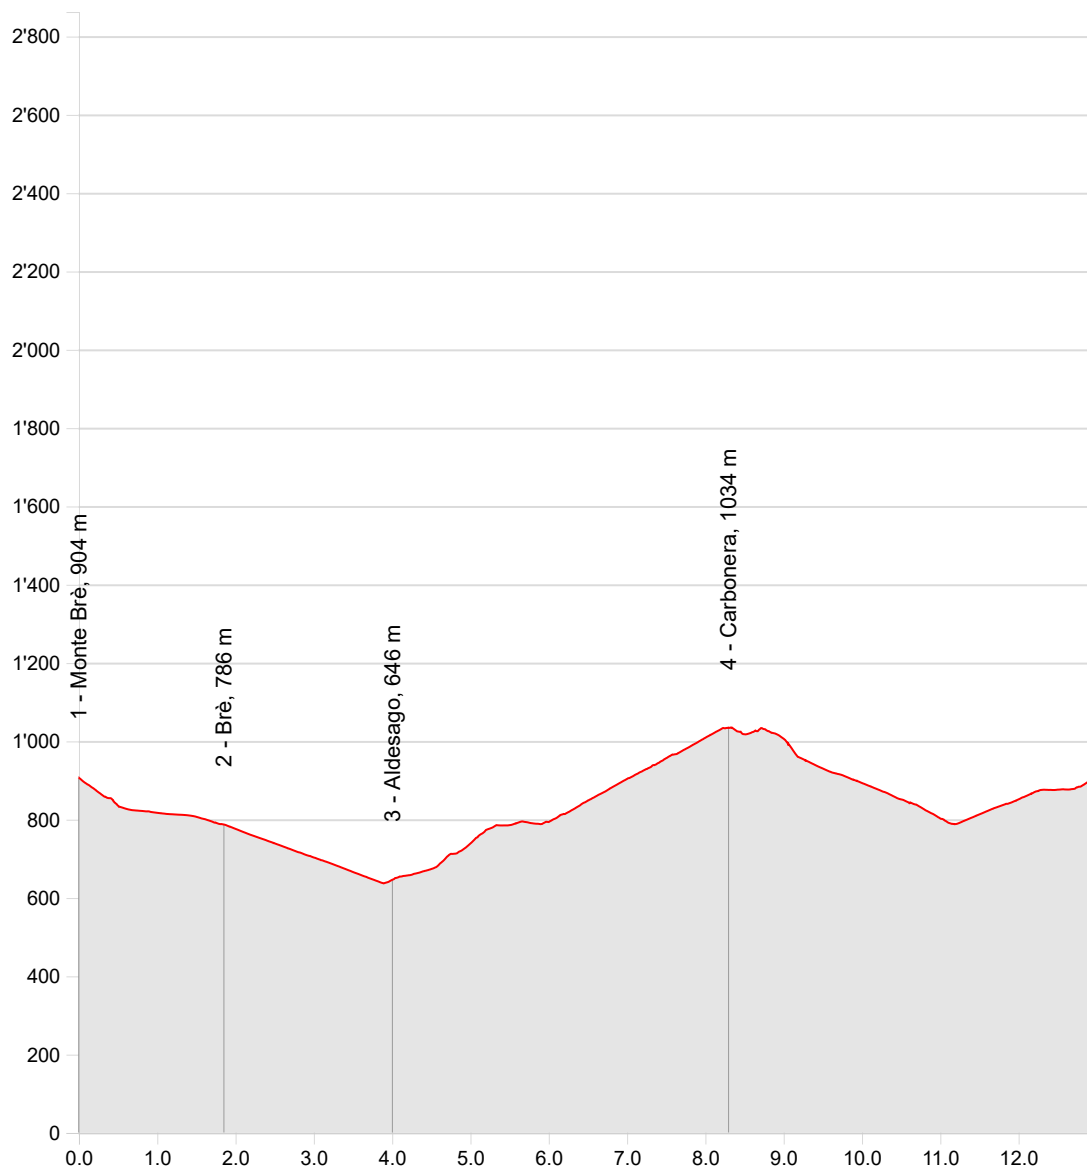

Running**06.05.2022****Running - Monte Brè, long****Distanza****12.96 km****Alt. min/mas****636 m/1'034 m****Salite/discese****558 m/558 m****In bici****2 h 5 min**