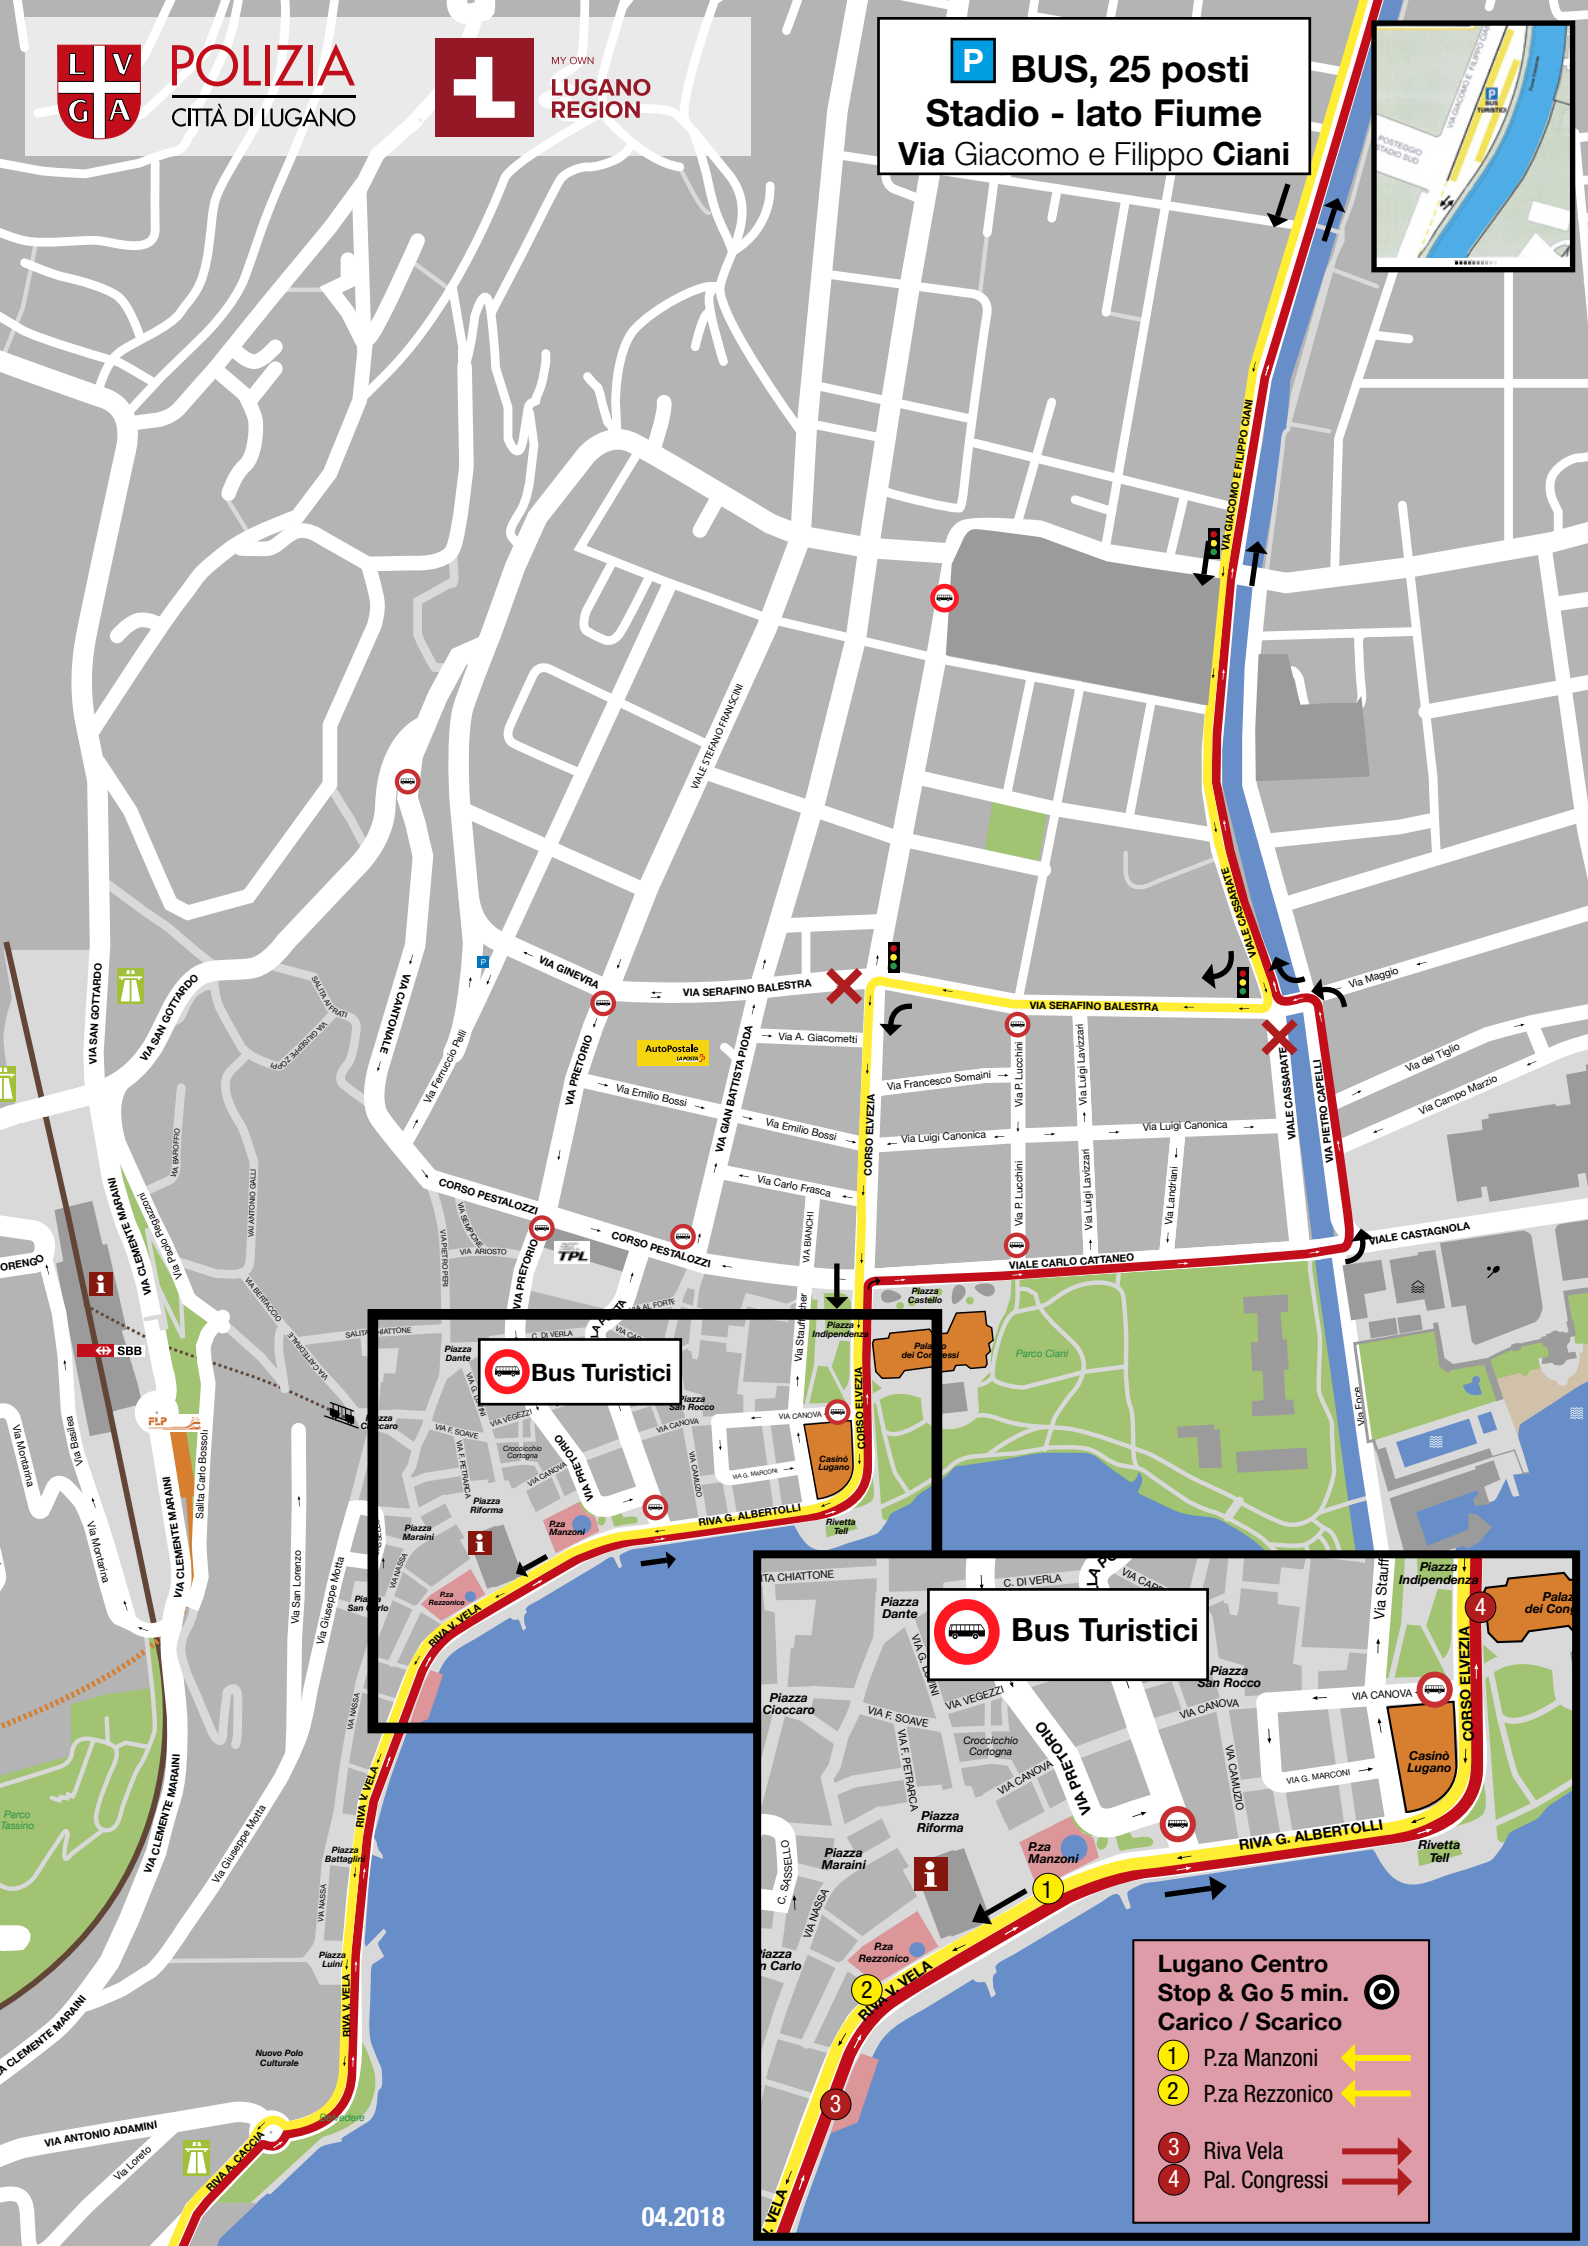

P BUS, 25 posti
Stadio - lato Fiume
Via Giacomo e Filippo Ciani

Bus Turistici

Bus Turistici

**Lugano Centro
Stop & Go 5 min.
Carico / Scarico**

- 1 P.za Manzoni
- 2 P.za Rezzonico
- 3 Riva Vela
- 4 Pal. Congressi