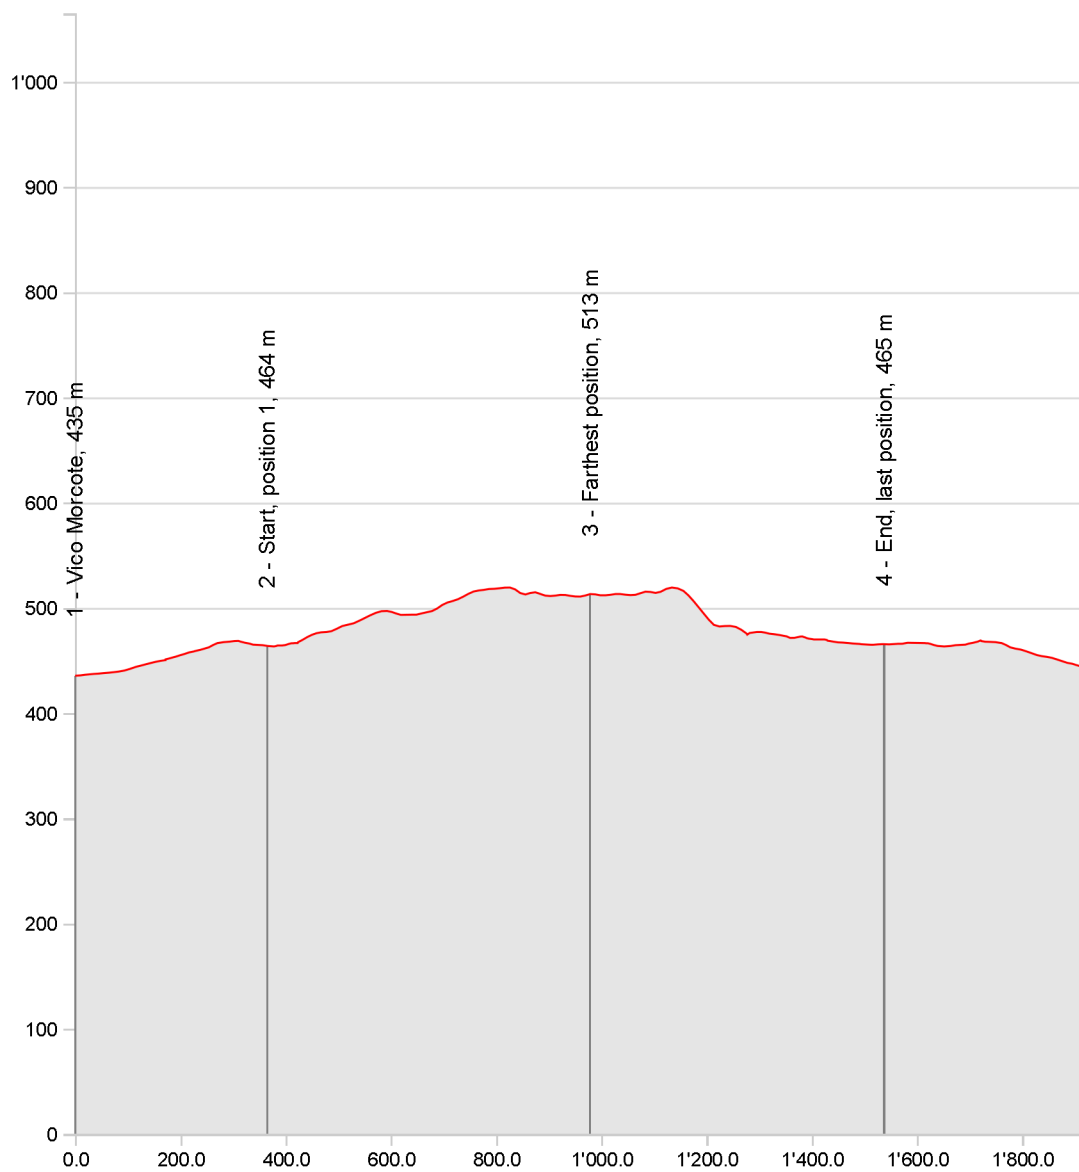

**Altro**  
**15-sensi vico morcote (tematico)**

<b>Distanza</b>	<b>1.93 km</b>	<b>Alt. min/mas</b>	<b>435 m/519 m</b>
<b>Salite/discese</b>	<b>120 m/114 m</b>	<b>Escursionismo</b>	<b>0 h 40 min</b>