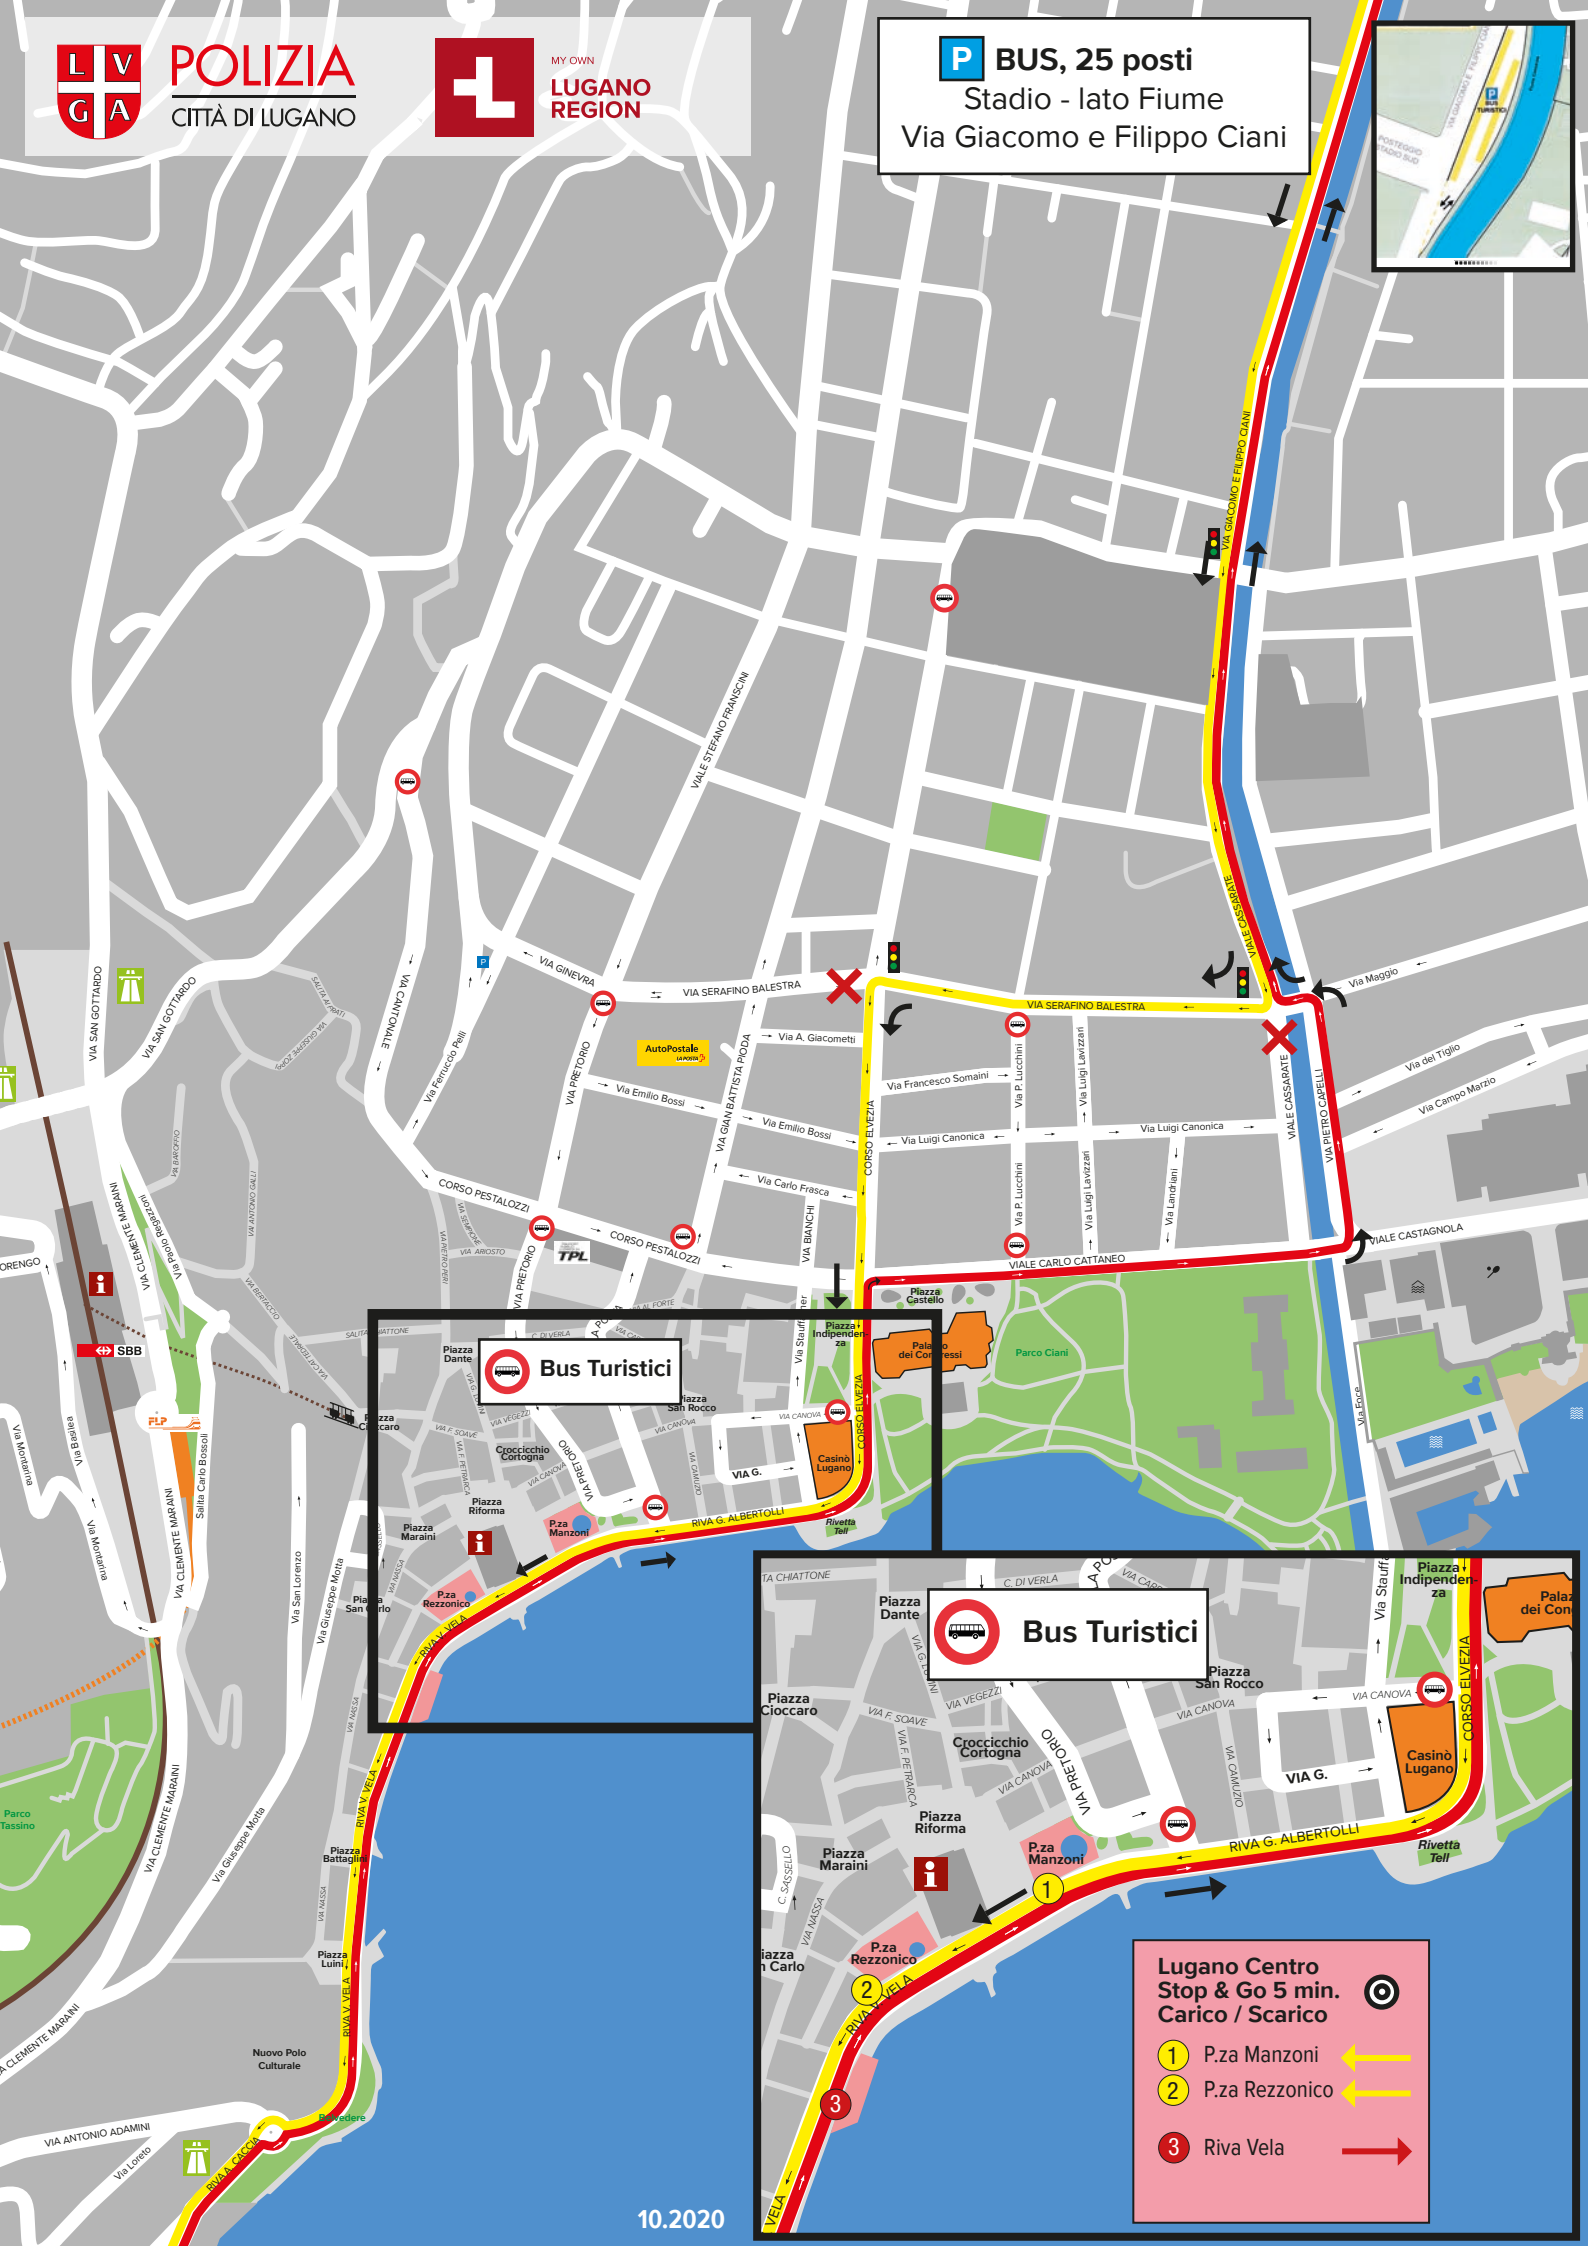

**P** **BUS, 25 posti**  
Stadio - lato Fiume  
Via Giacomo e Filippo Ciani

**Bus Turistici**

**Bus Turistici**

**Lugano Centro Stop & Go 5 min. Carico / Scarico**

- 1 P.za Manzoni ←
- 2 P.za Rezzonico ←
- 3 Riva Vela →