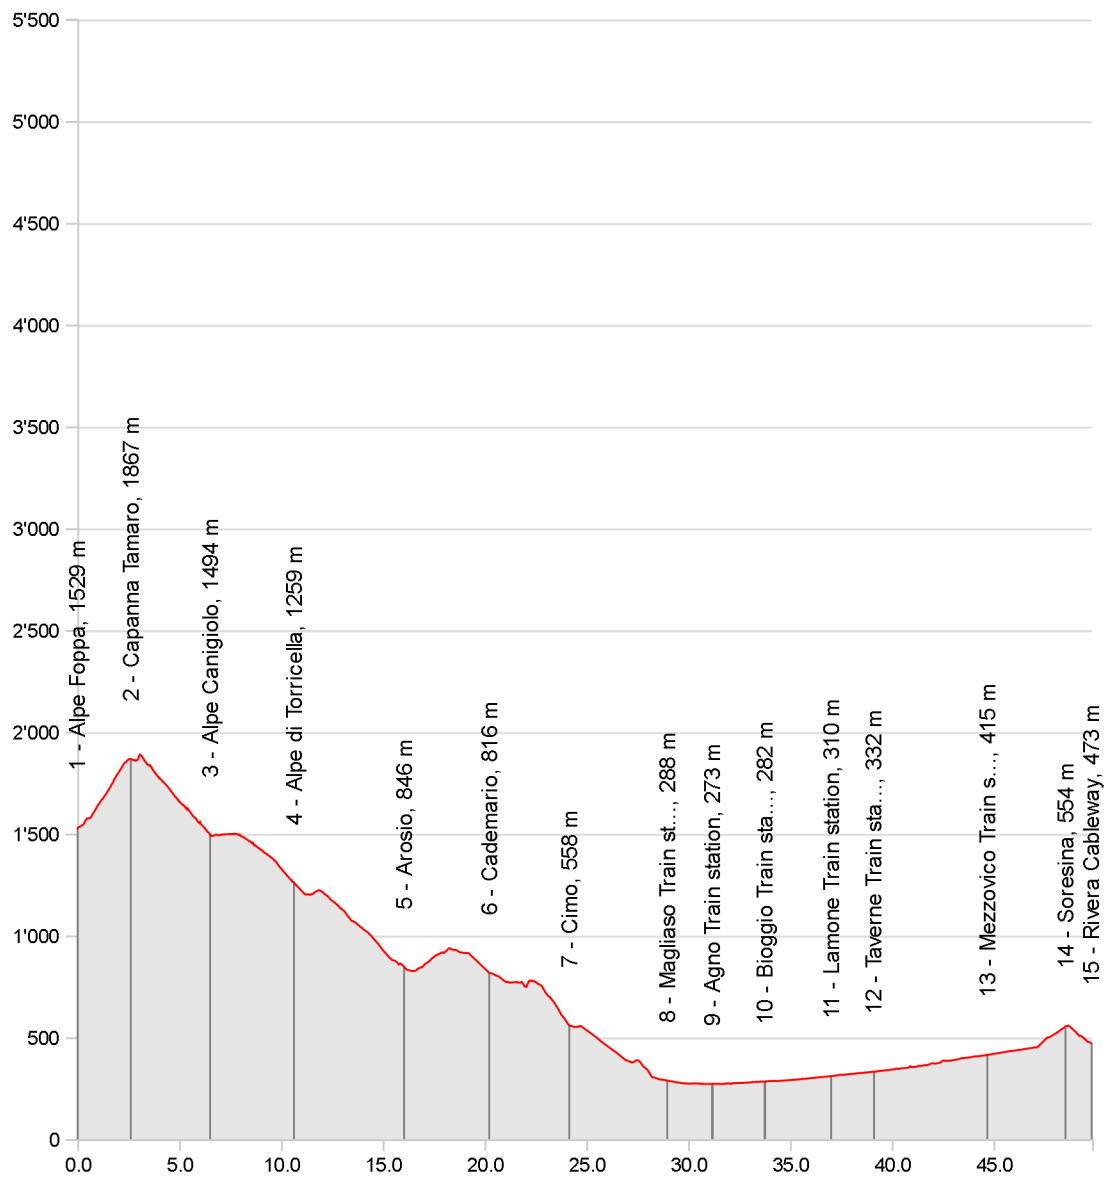

Altro

15.06.2020

Tamaro MTB - 2 Up & down to the lake

Distanza	49.82 km	Alt. min/mas	271 m/1'891 m
Salite/discese	984 m/2'040 m	In bici	5 h 9 min