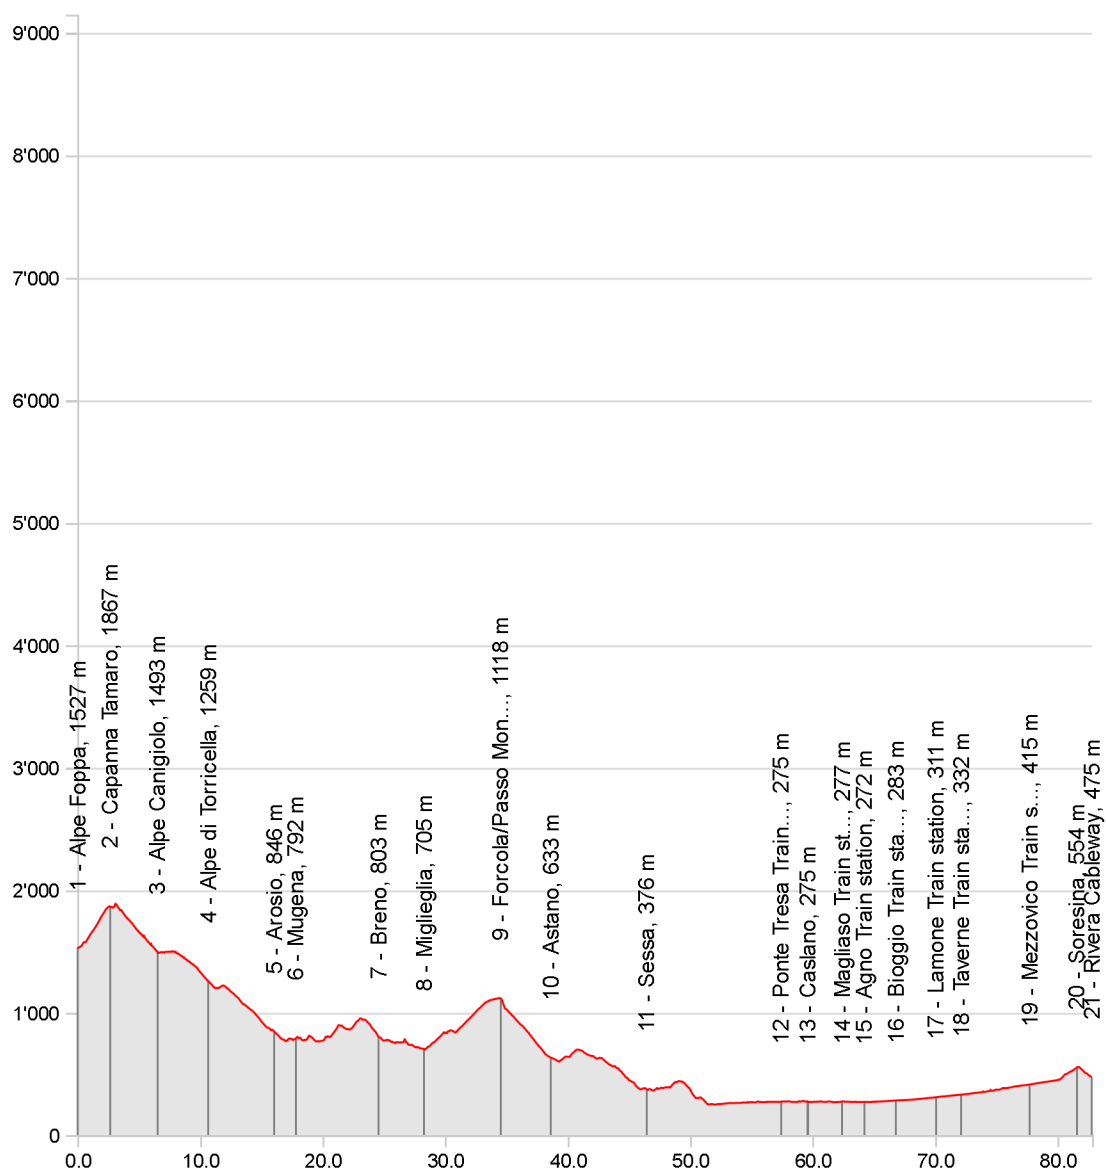

Altro

08.10.2019

Tamara MTB - 6 On the traces of...

Distanza	82.81 km	Alt. min/mas	251 m/1'891 m
Salite/discese	1'988 m/3'037 m	In bici	9 h 42 min