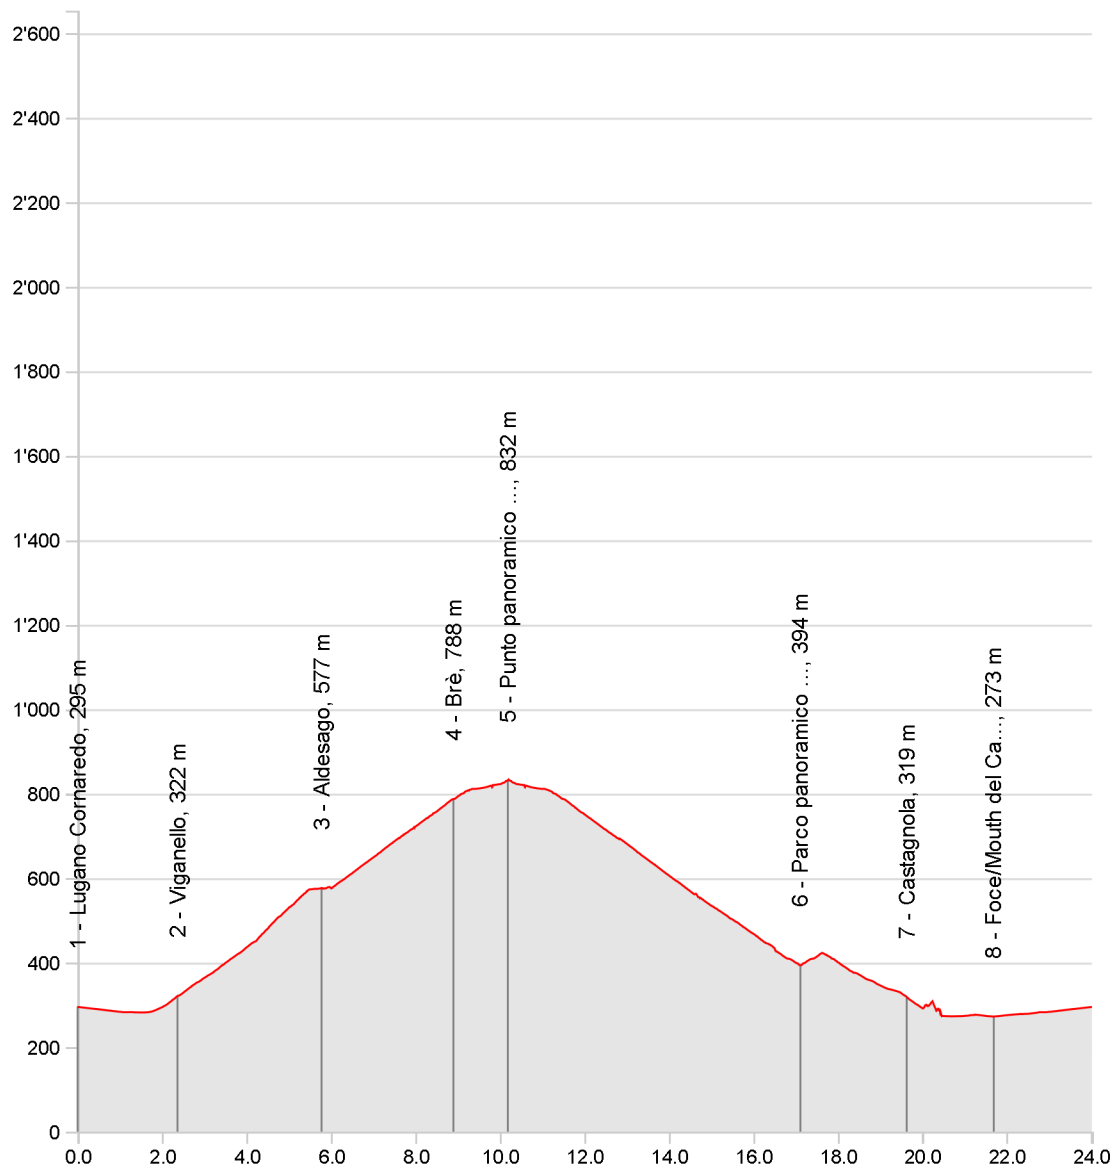

**Altro**  
**LR 10****26.05.2020****Distanza****24.02 km****Alt. min/mas****273 m/833 m****Salite/discese****659 m/659 m****In bici****2 h 15 min**