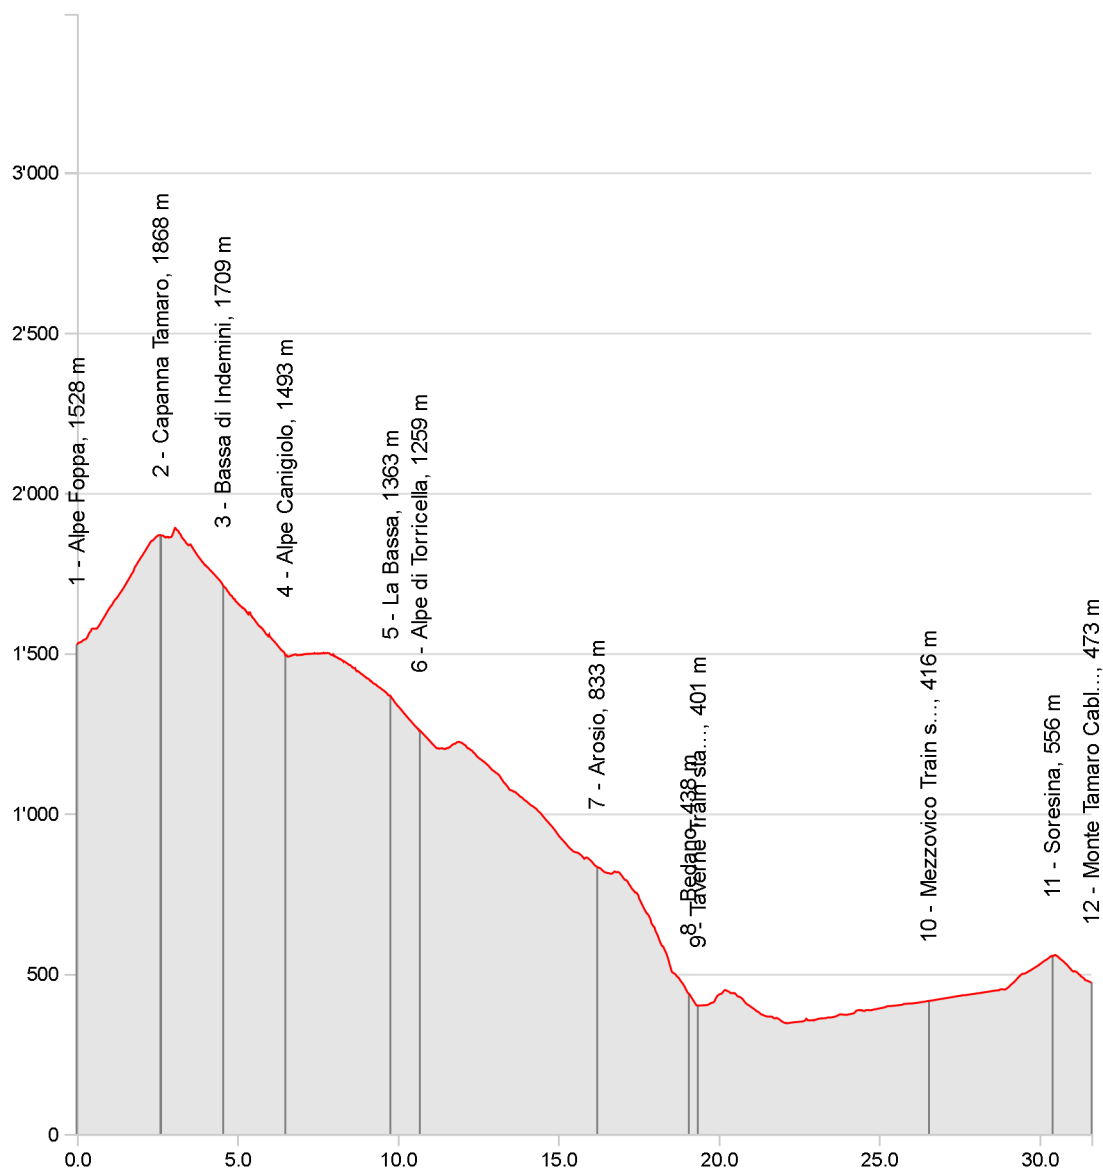

**Altro**

**12.04.2019**

**0-Monte Tamaro Bike Nr. 362**

<b>istanza</b>	<b>31.63 km</b>	<b>Alt. min/mas</b>	<b>346 m/1'891 m</b>
<b>alite/discese</b>	<b>755 m/1'809 m</b>	<b>In bici</b>	<b>3 h 22 min</b>